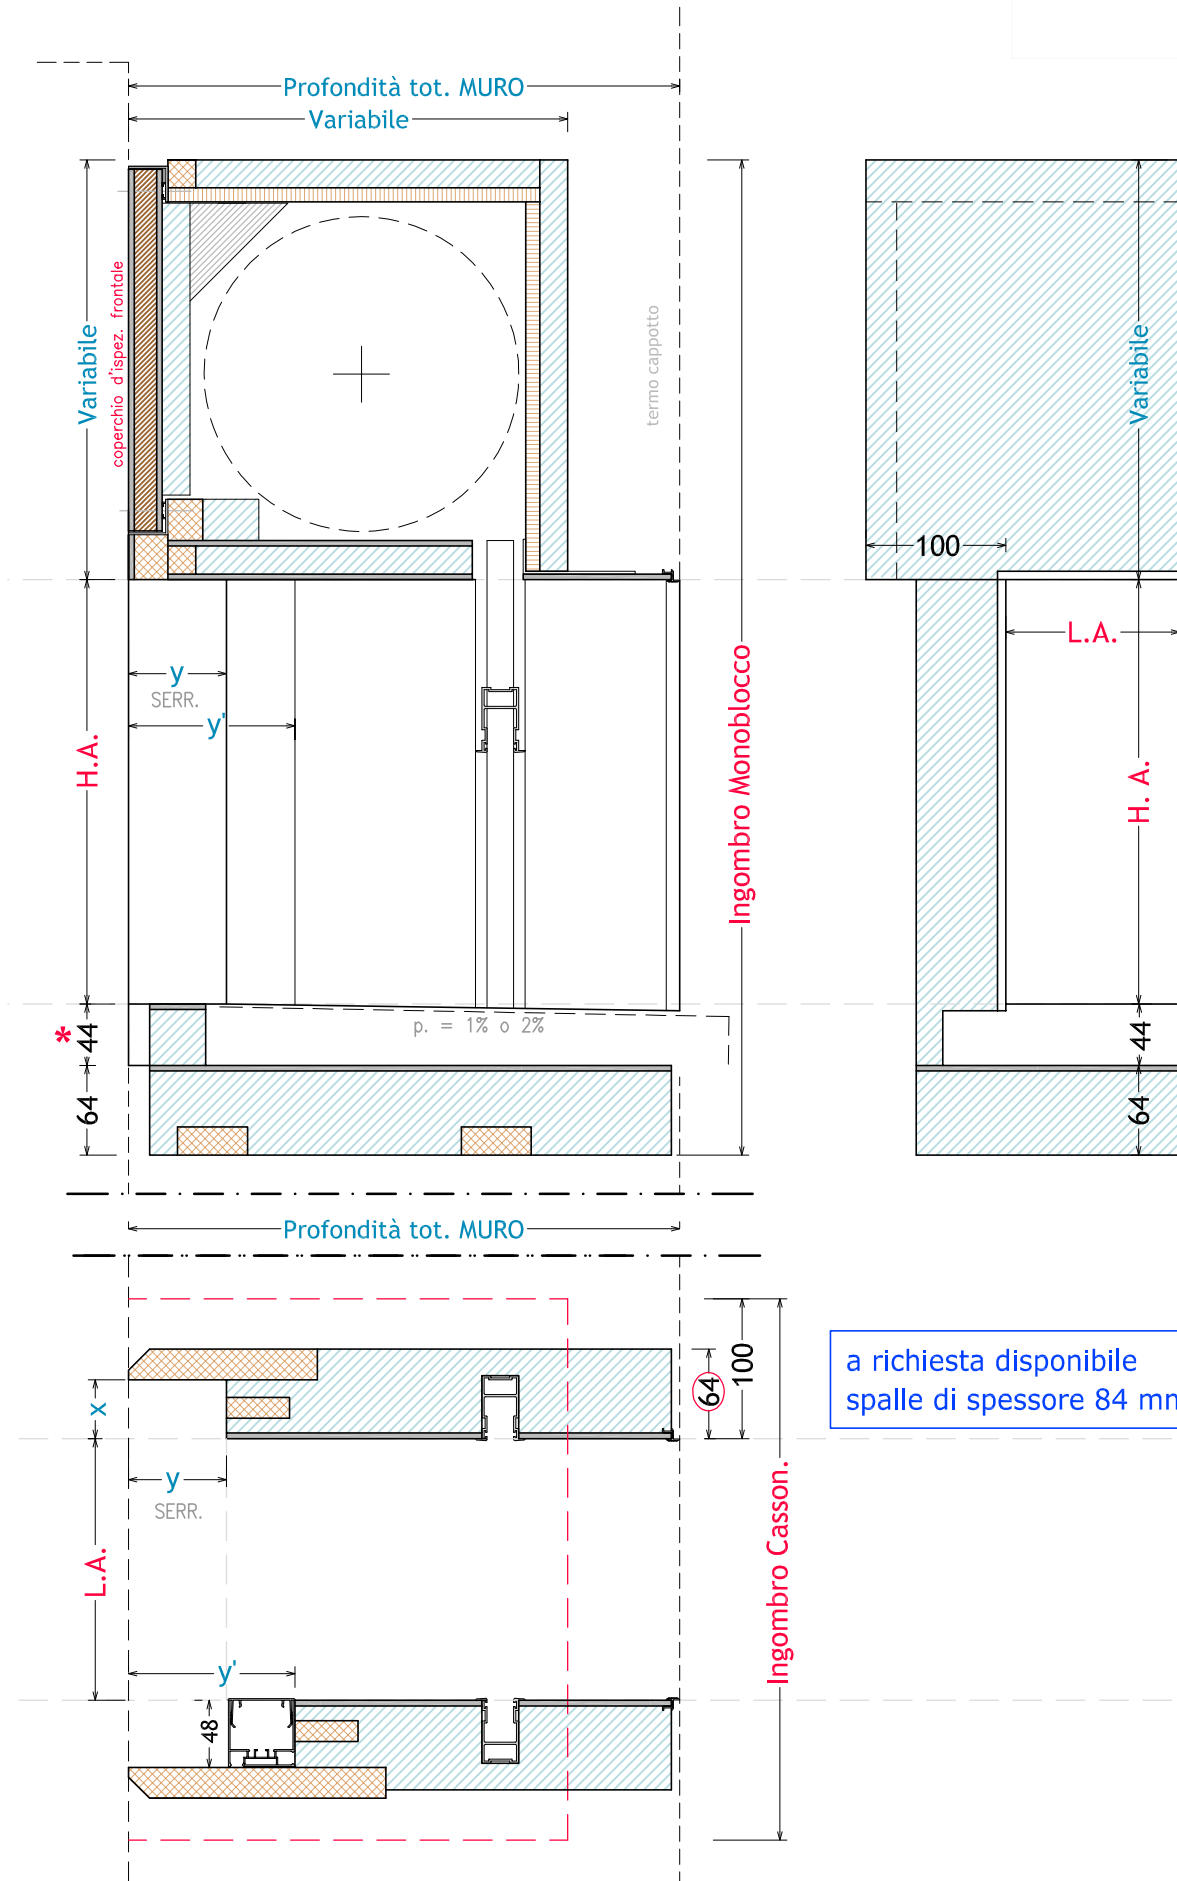

THERMOSILENT TT 20 con CASSONETTO ECOFLEX SMART

THERMOSILENT TT 20 con CASSONETTO ECOFLEX CLASSIC

THERMOSILENT TT 20 con CASSONETTO ECOFLEX PLUS

a richiesta disponibile
spalle di spessore 84 mm.

THERMOSILENT TT 20 con CASSONETTO CSP35