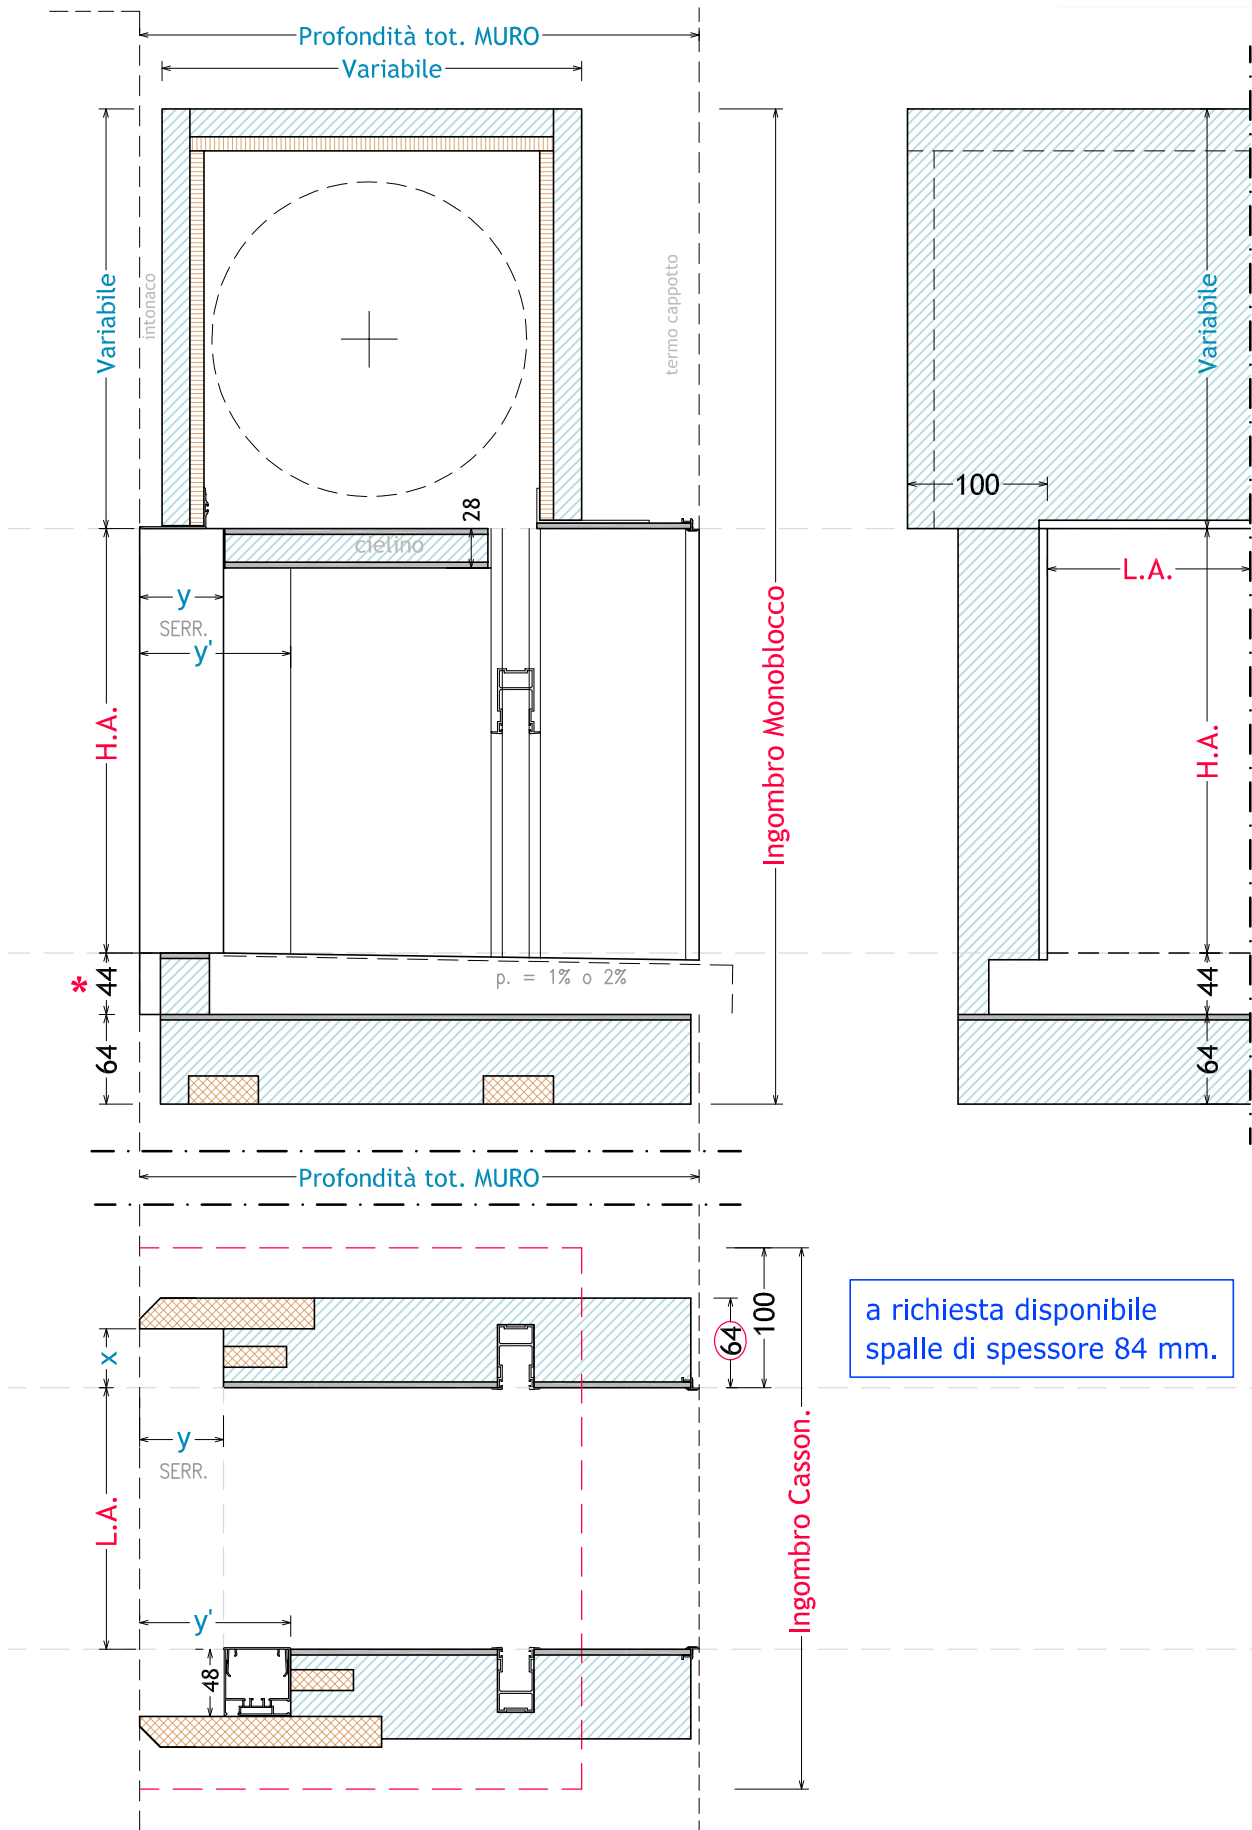

THERMOSILENT TT 20 con CASSONETTO ECOFLEX SMART

THERMOSILENT TT 20 con CASSONETTO ECOFLEX CLASSIC

THERMOSILENT TT 20 con CASSONETTO ECOFLEX PLUS

a richiesta disponibile
spalle di spessore 84 mm.

THERMOSILENT TT 20 con CASSONETTO CSP35