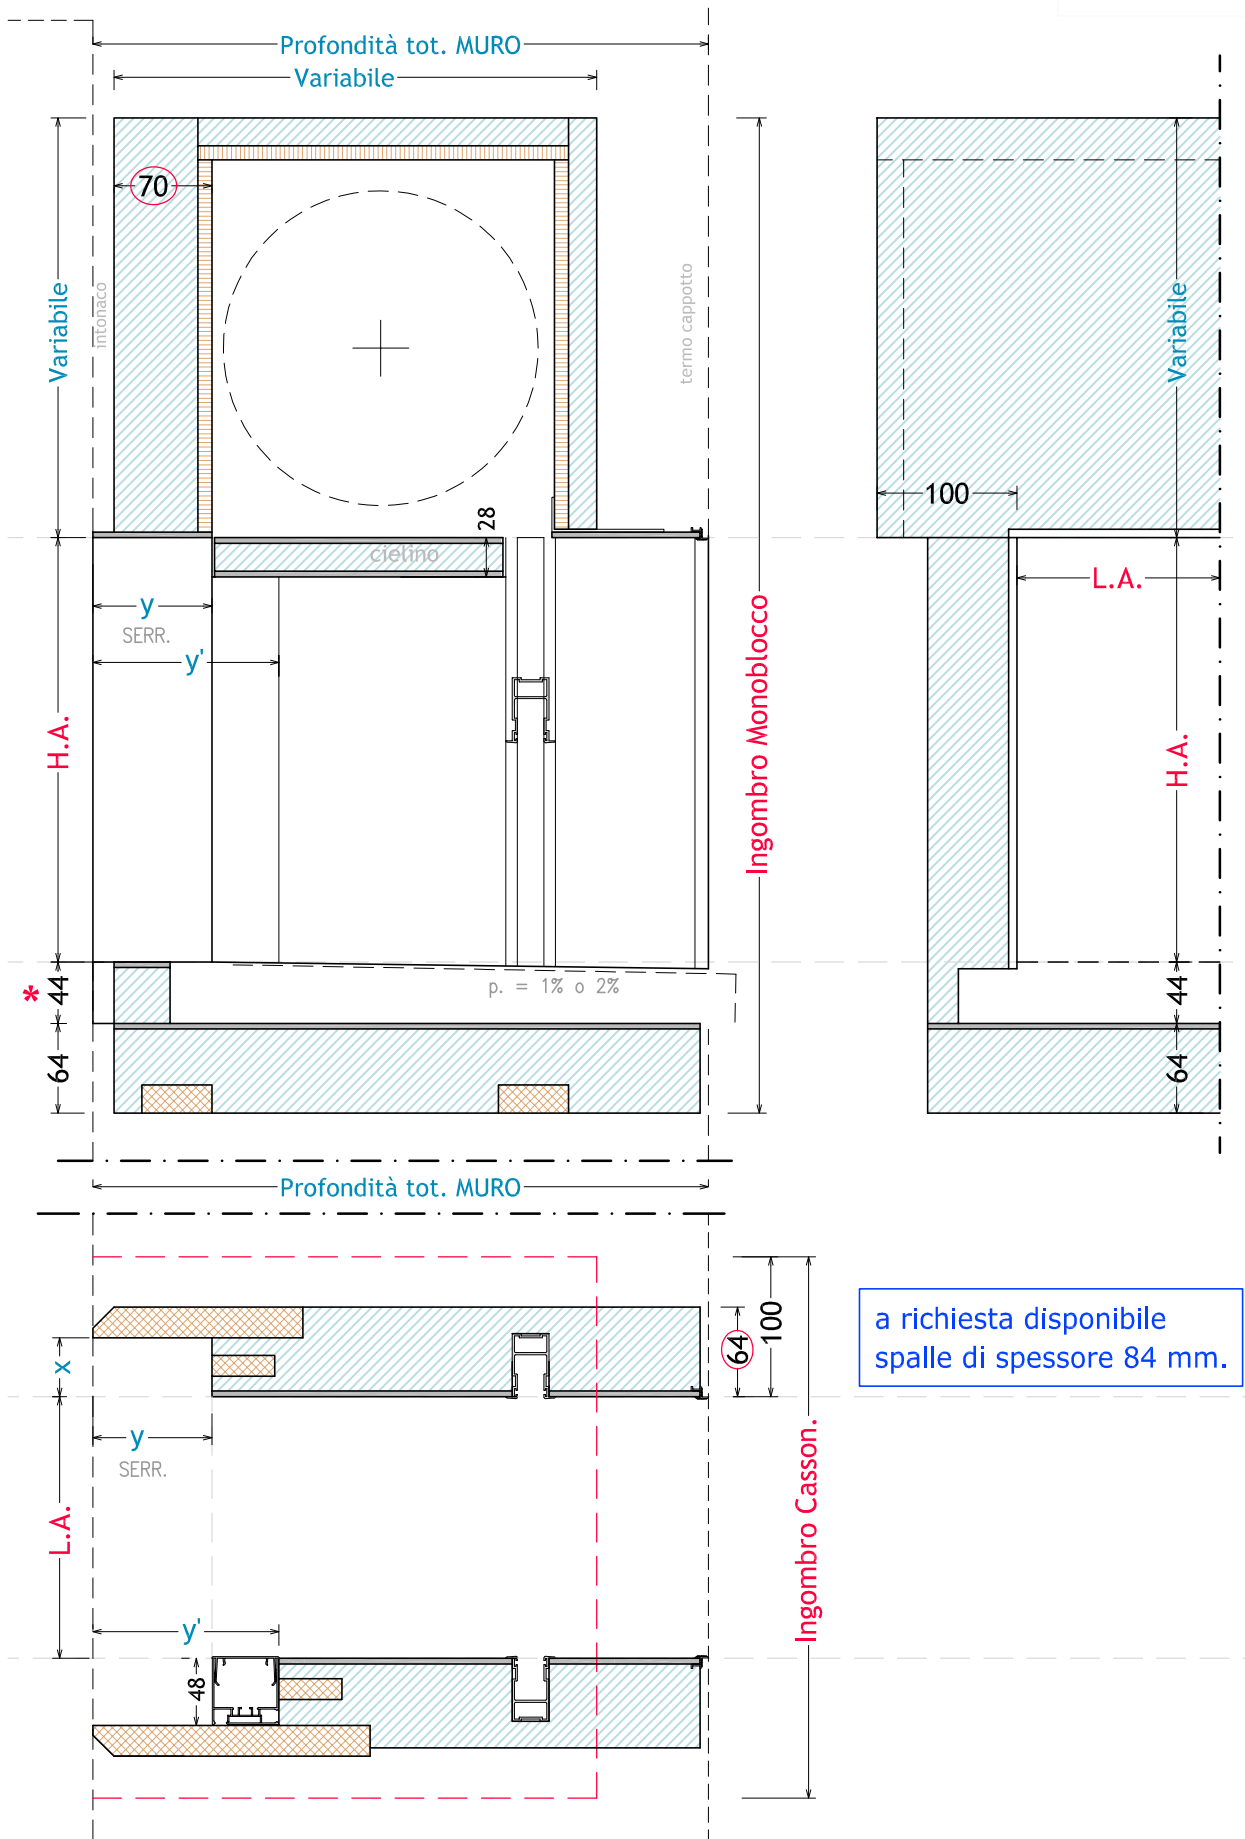

THERMOSILENT TT 20 con CASSONETTO ECOFLEX SMART

THERMOSILENT TT 20 con CASSONETTO ECOFLEX CLASSIC

THERMOSILENT TT 20 con CASSONETTO ECOFLEX PLUS

a richiesta disponibile
spalle di spessore 84 mm.

THERMOSILENT TT 20 con CASSONETTO CSP35