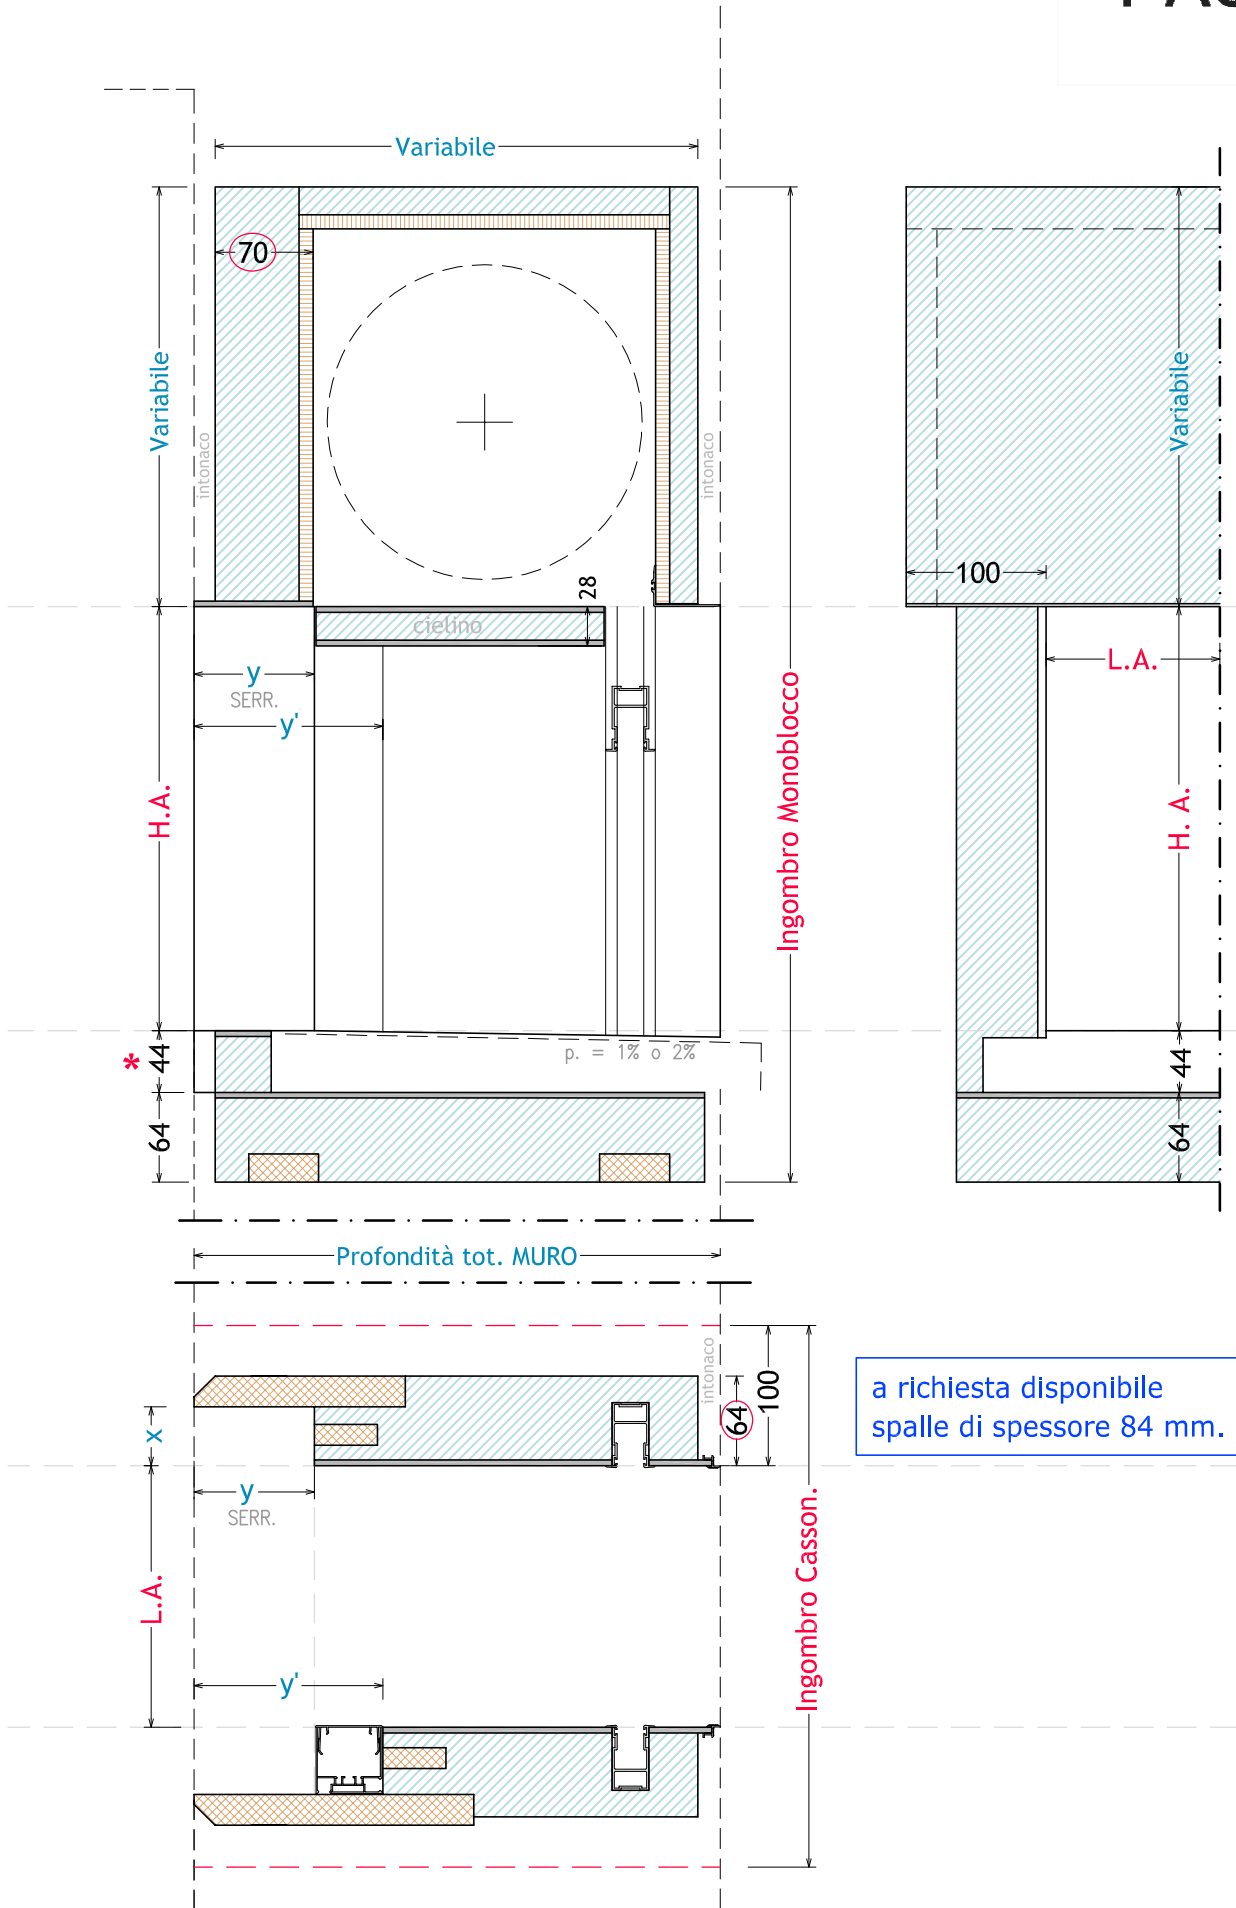

a richiesta disponibile
spalle di spessore 84 mm.

THERMOSILENT TT 10 con CASSONETTO ECOFLEX PLUS

THERMOSILENT TT 10 con CASSONETTO CSP30

a richiesta disponibile
spalle di spessore 84 mm.