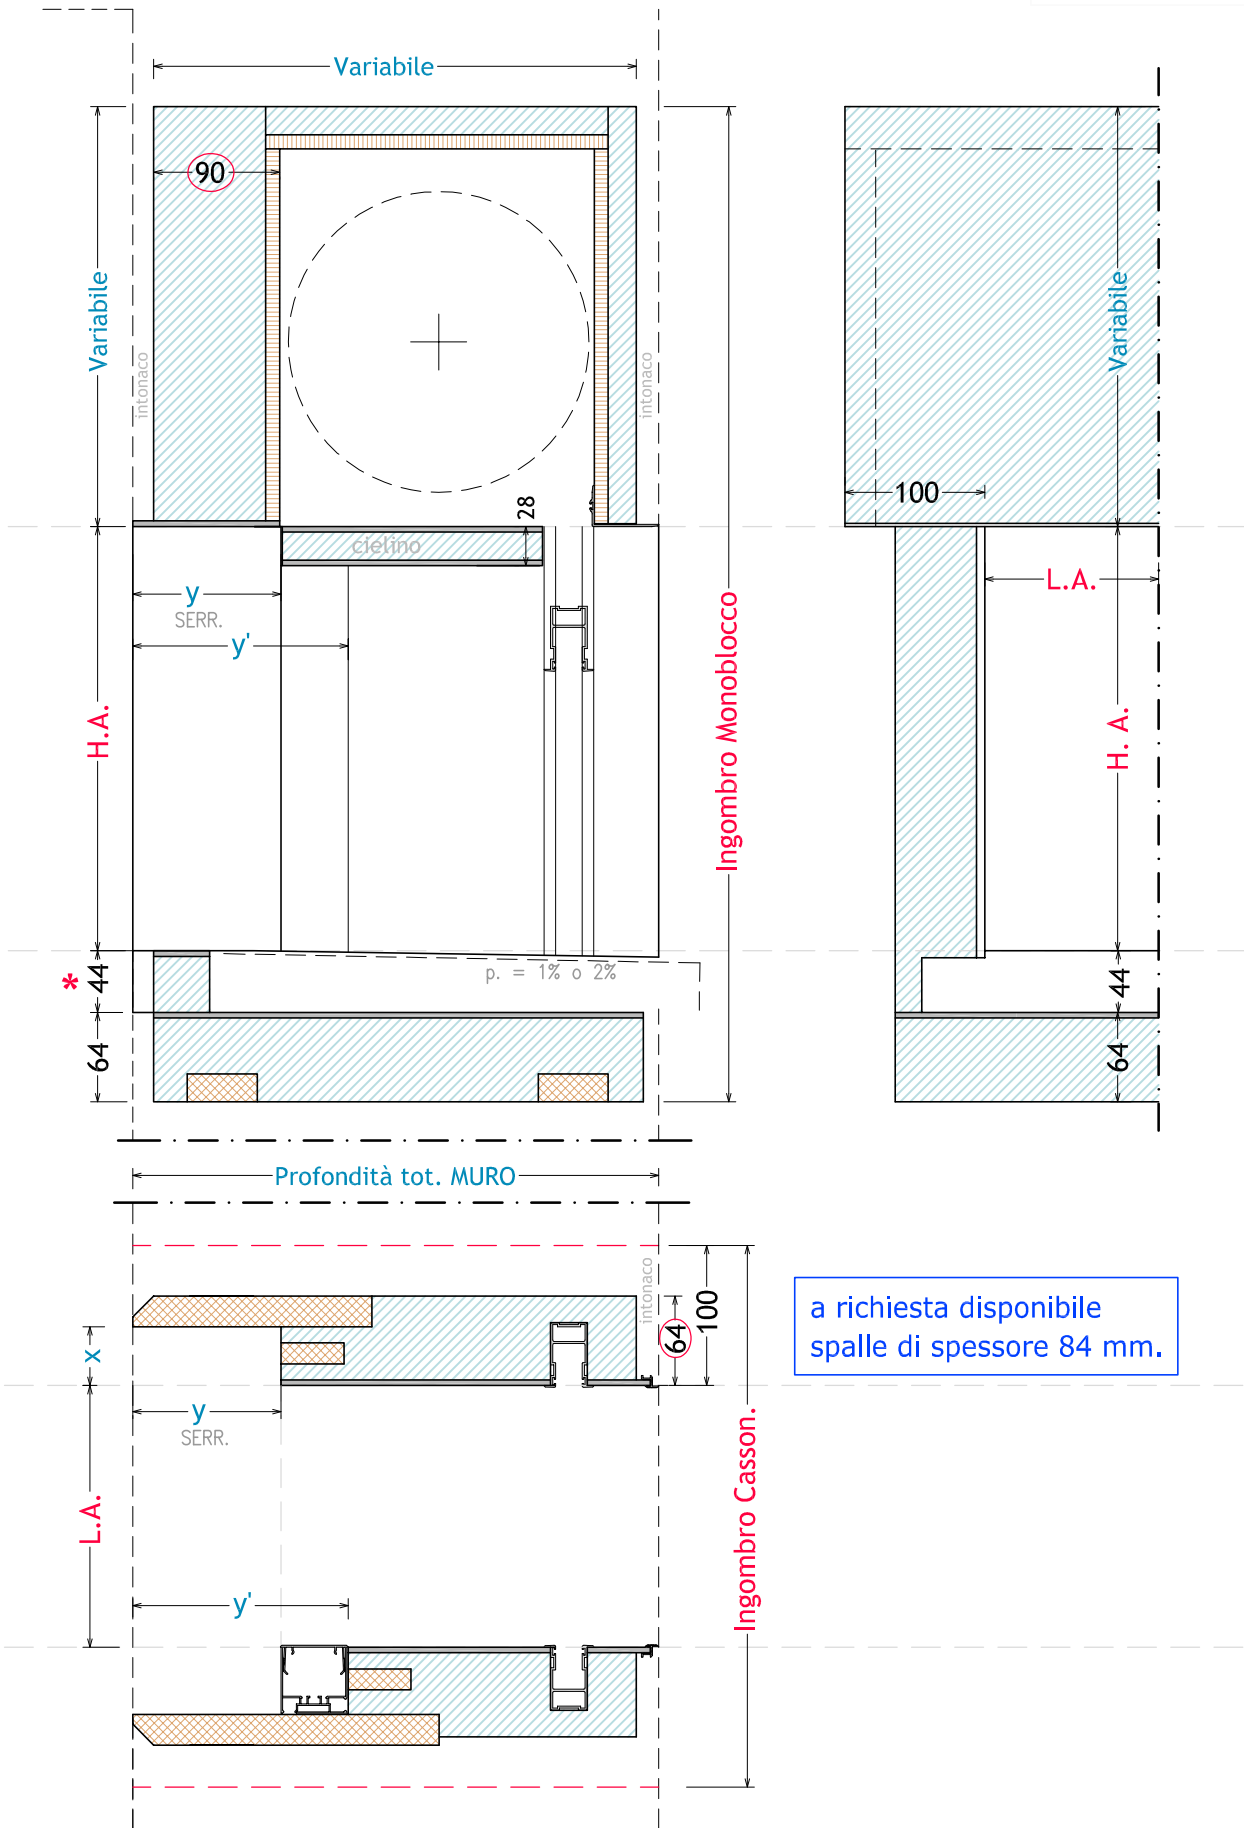

a richiesta disponibile
spalle di spessore 84 mm.

THERMOSILENT TT 10 con CASSONETTO ECOFLEX PLUS

THERMOSILENT TT 10 con CASSONETTO CSP30

a richiesta disponibile
spalle di spessore 84 mm.