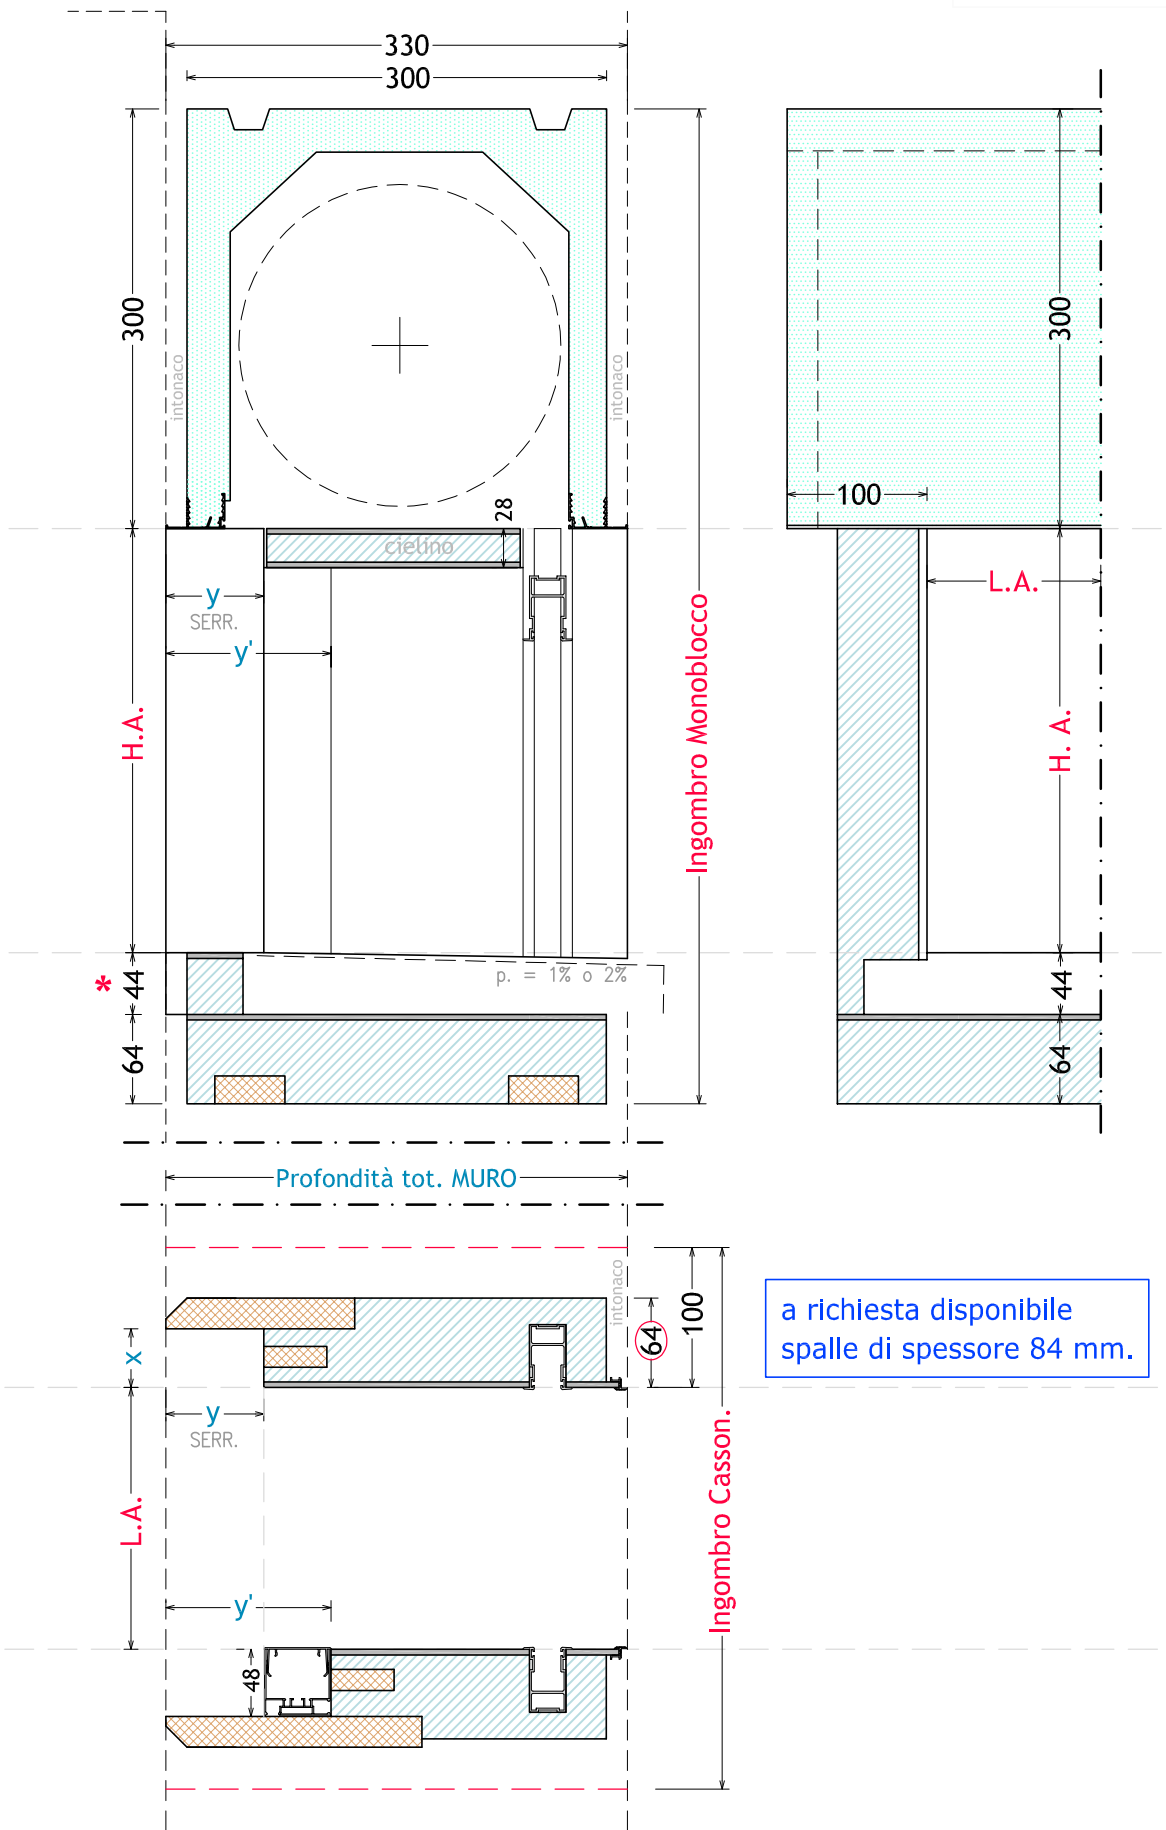

a richiesta disponibile
spalle di spessore 84 mm.

THERMOSILENT TT 10 con CASSONETTO ECOFLEX PLUS

THERMOSILENT TT 10 con CASSONETTO CSP30

a richiesta disponibile
spalle di spessore 84 mm.