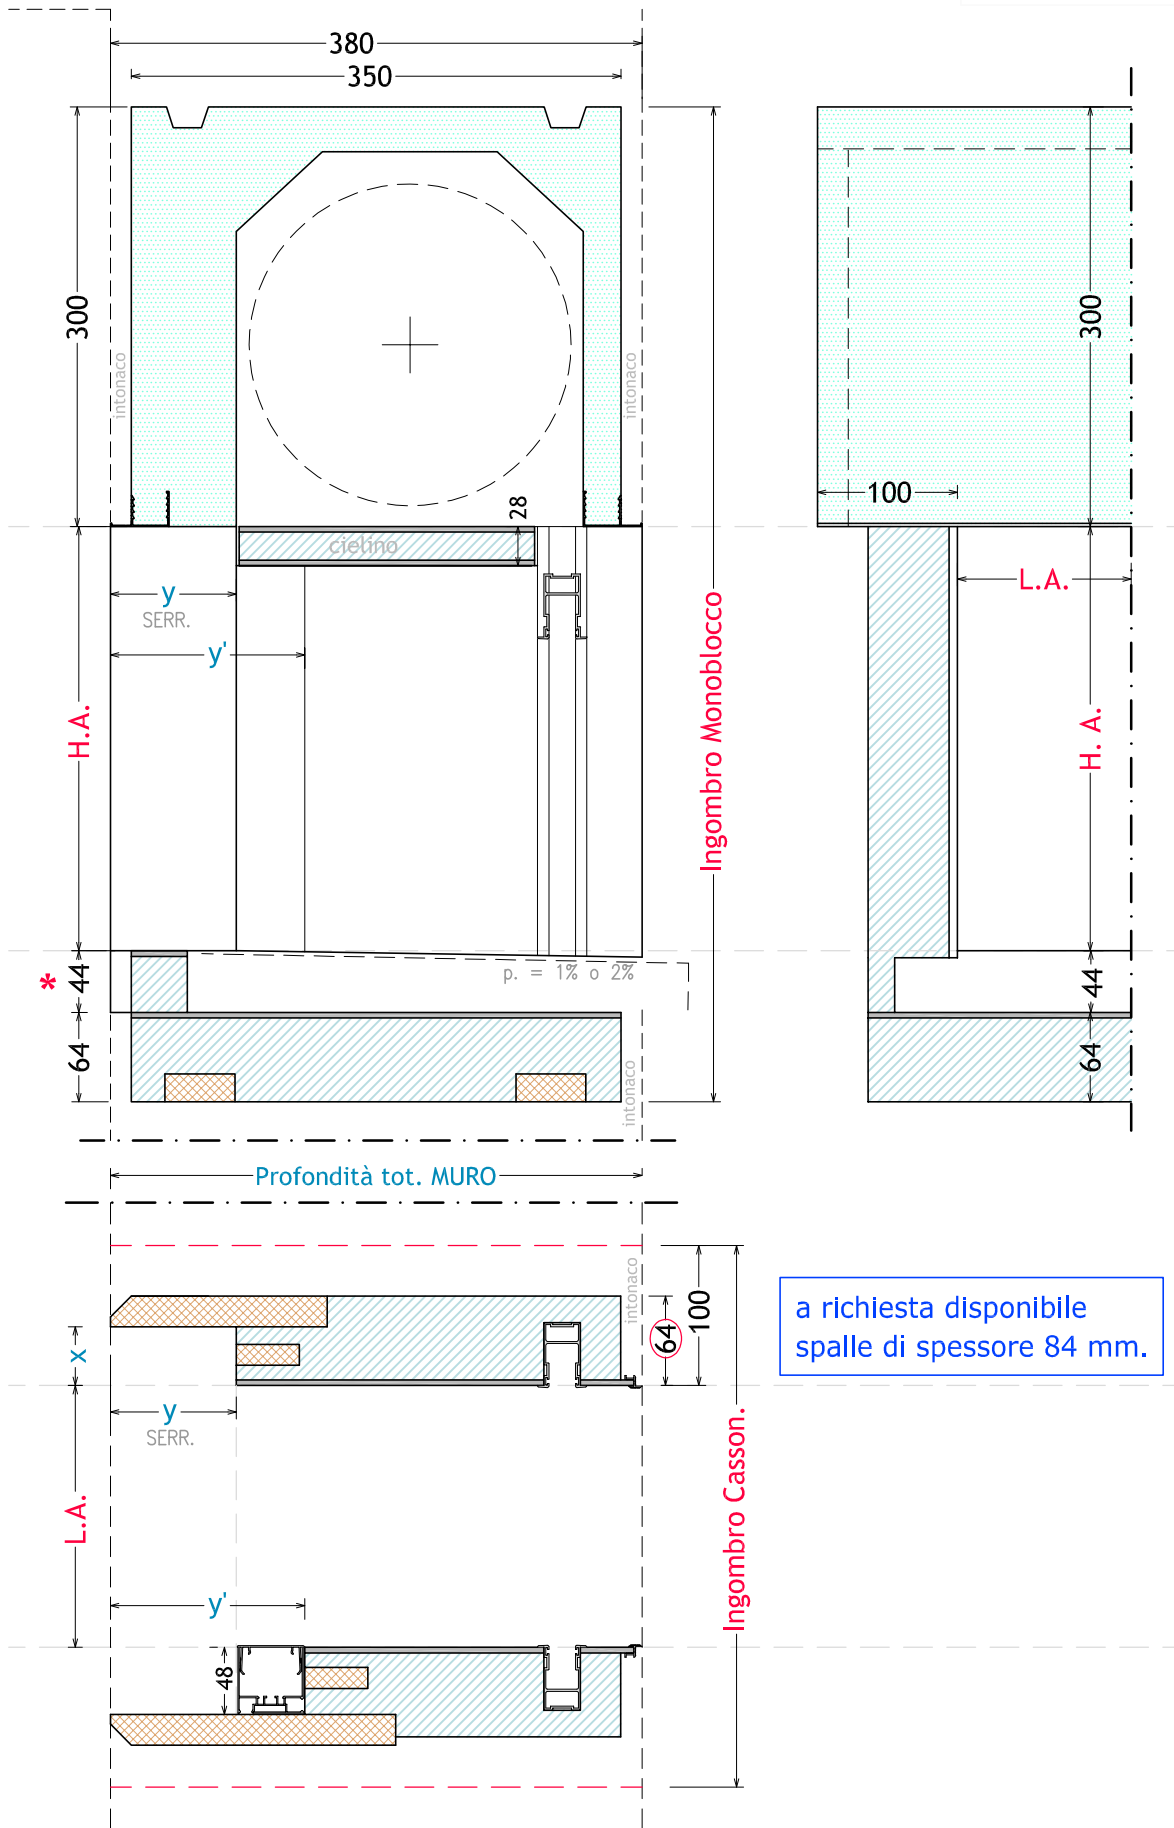

a richiesta disponibile
spalle di spessore 84 mm.

THERMOSILENT TT 10 con CASSONETTO ECOFLEX PLUS

THERMOSILENT TT 10 con CASSONETTO CSP30

a richiesta disponibile
spalle di spessore 84 mm.