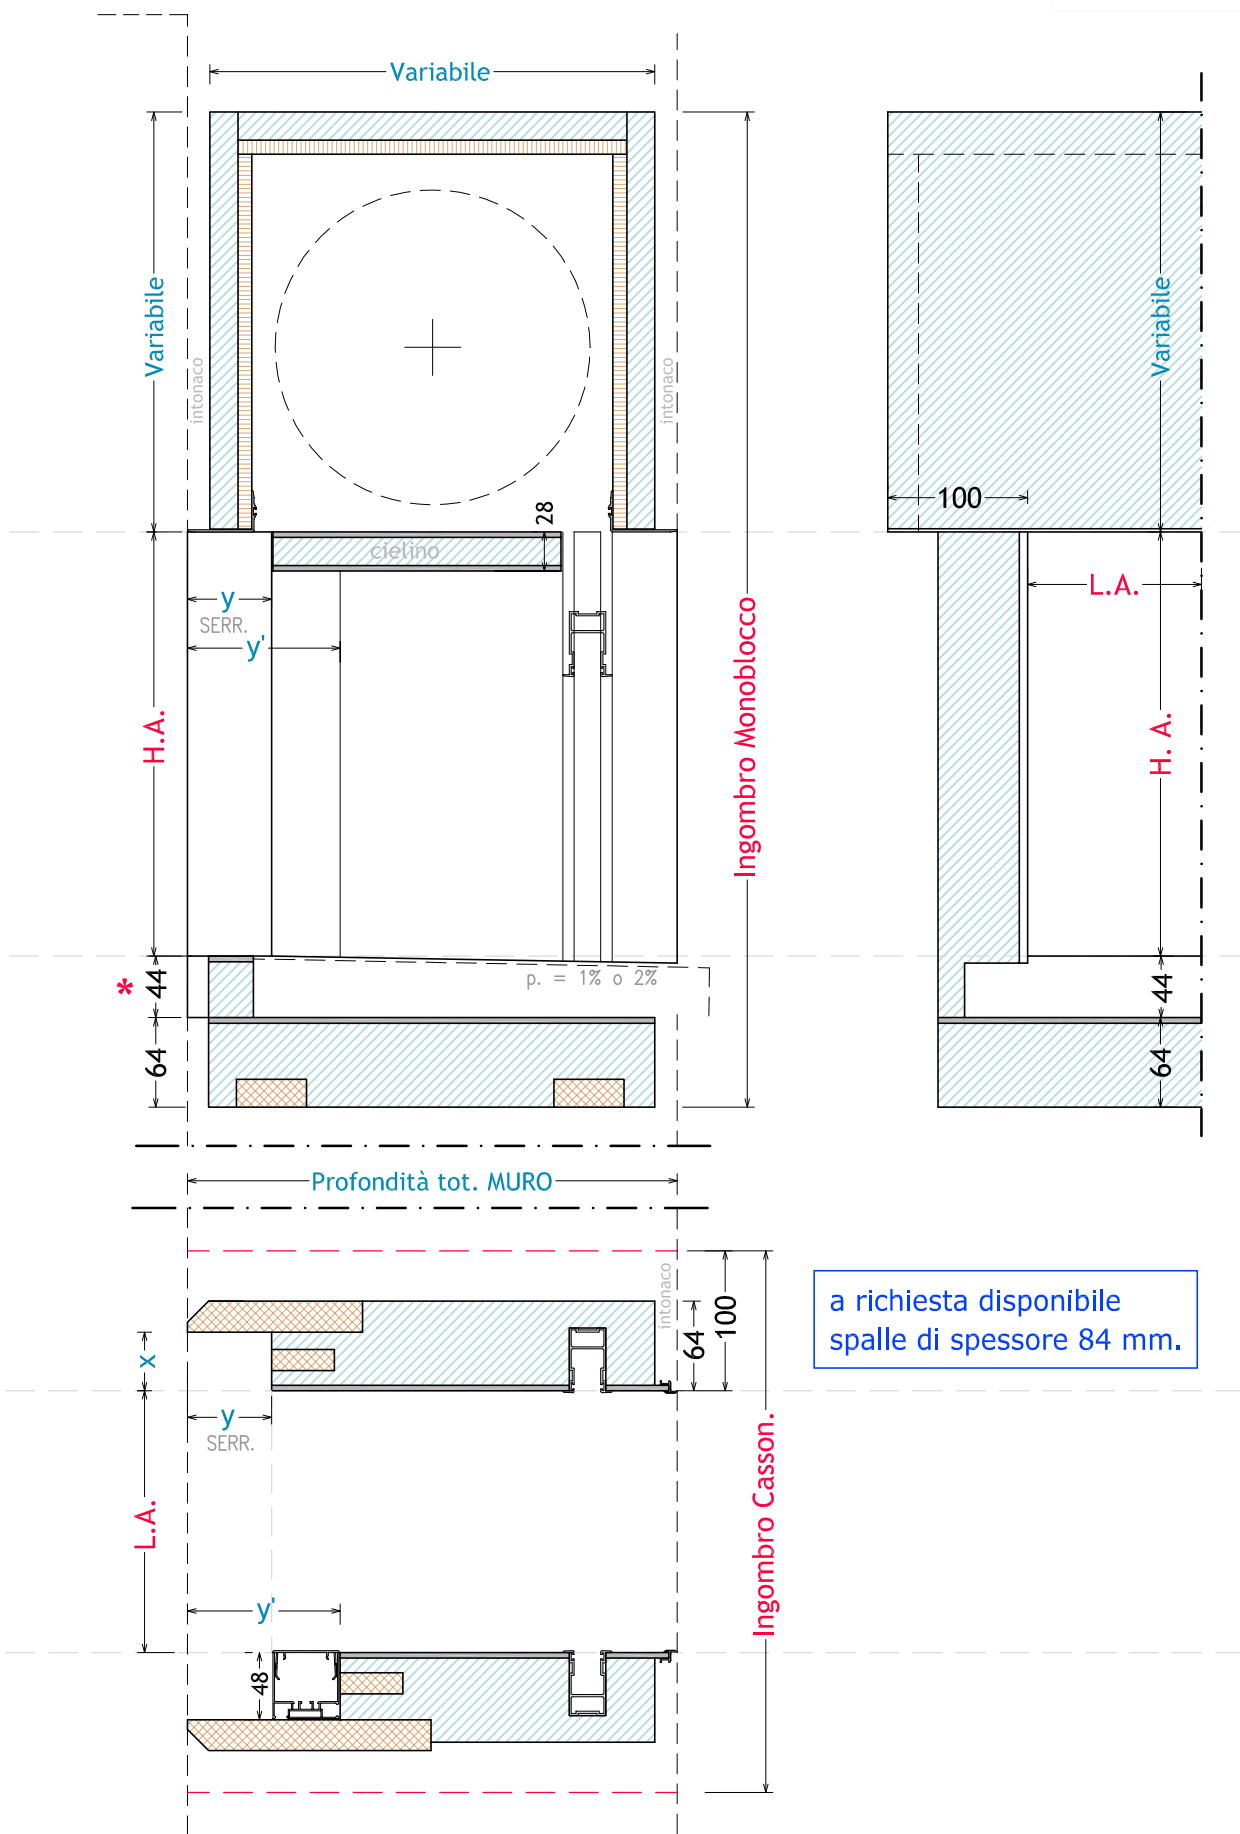

a richiesta disponibile
spalle di spessore 84 mm.

THERMOSILENT TT 10 con CASSONETTO ECOFLEX PLUS

THERMOSILENT TT 10 con CASSONETTO CSP30

a richiesta disponibile
spalle di spessore 84 mm.