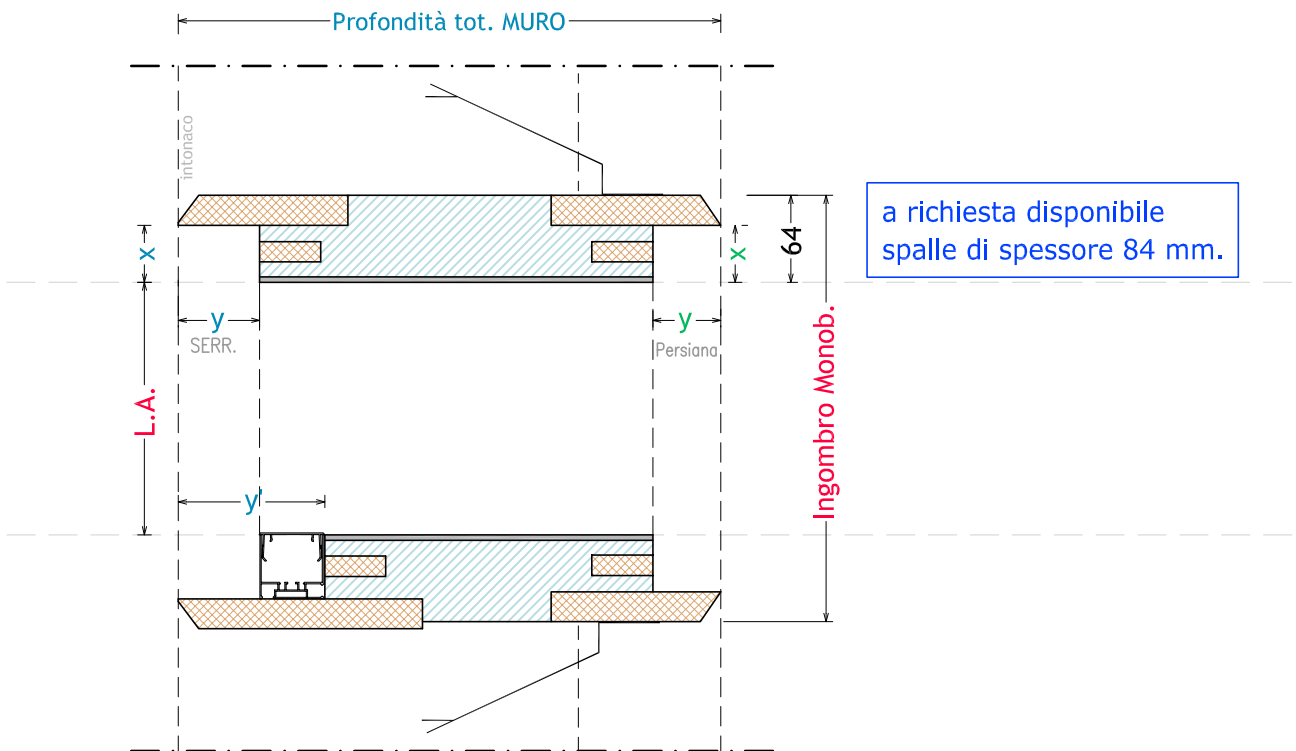

THERMOSILENT TP 90 con telaio persiana esterna

PASINI

a richiesta disponibile
spalle di spessore 84 mm.