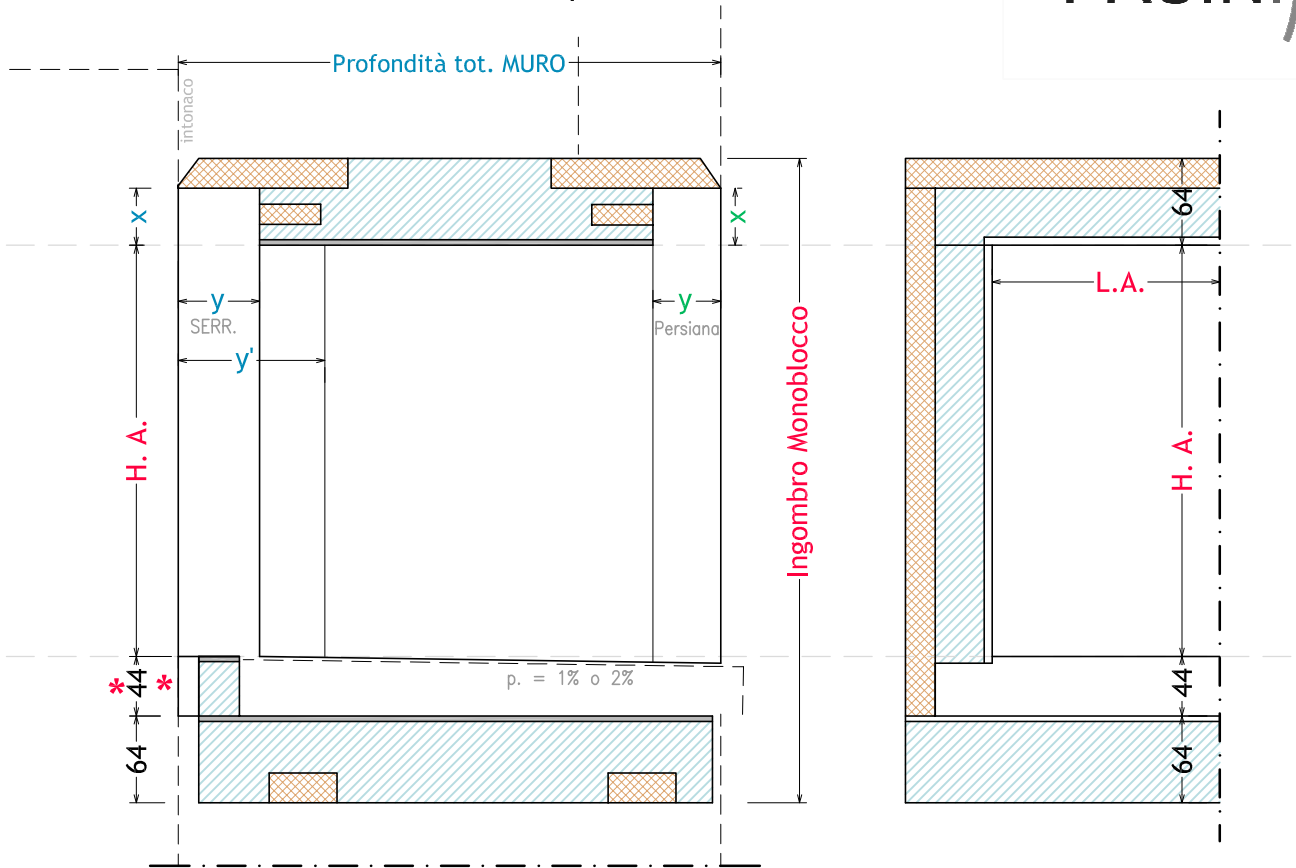

THERMOSILENT TP 90 con telaio persiana esterna

PASINI

a richiesta disponibile
spalle di spessore 84 mm.