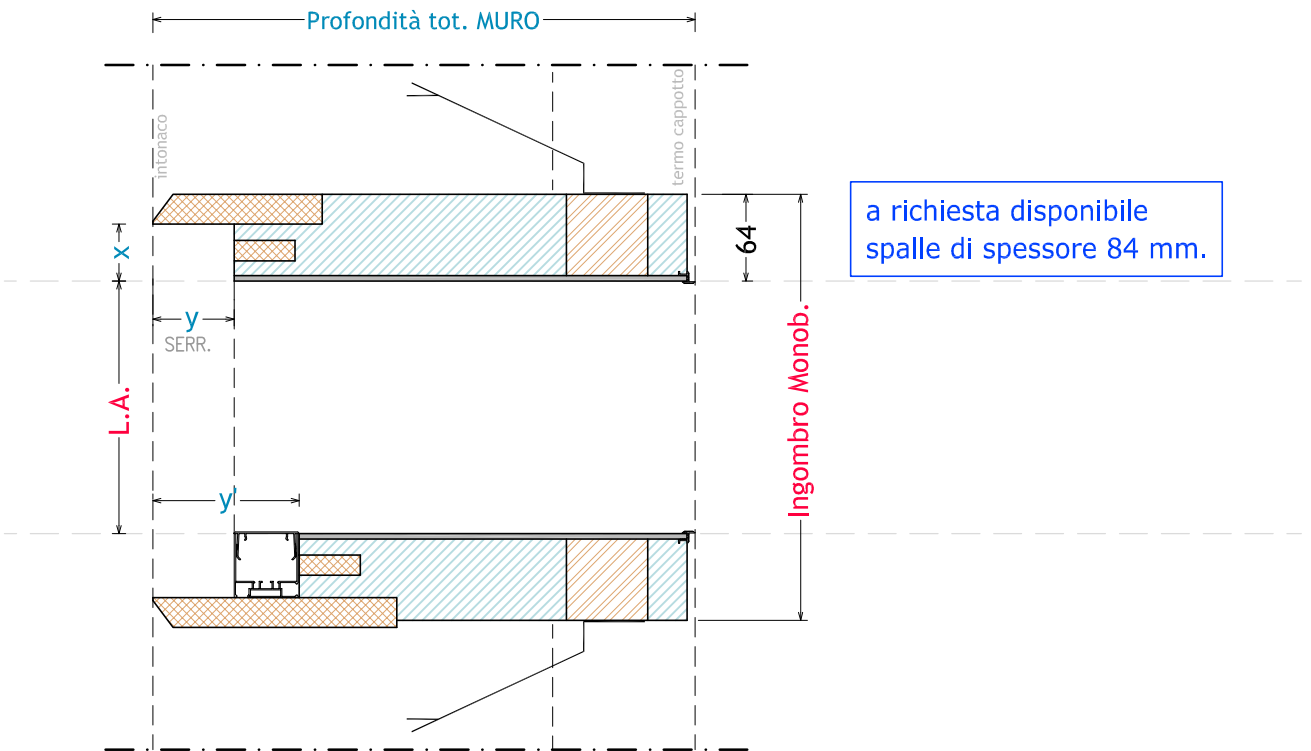

THERMOSILENT TP 80 con telaio in legno integrato

PASINI

a richiesta disponibile
spalle di spessore 84 mm.