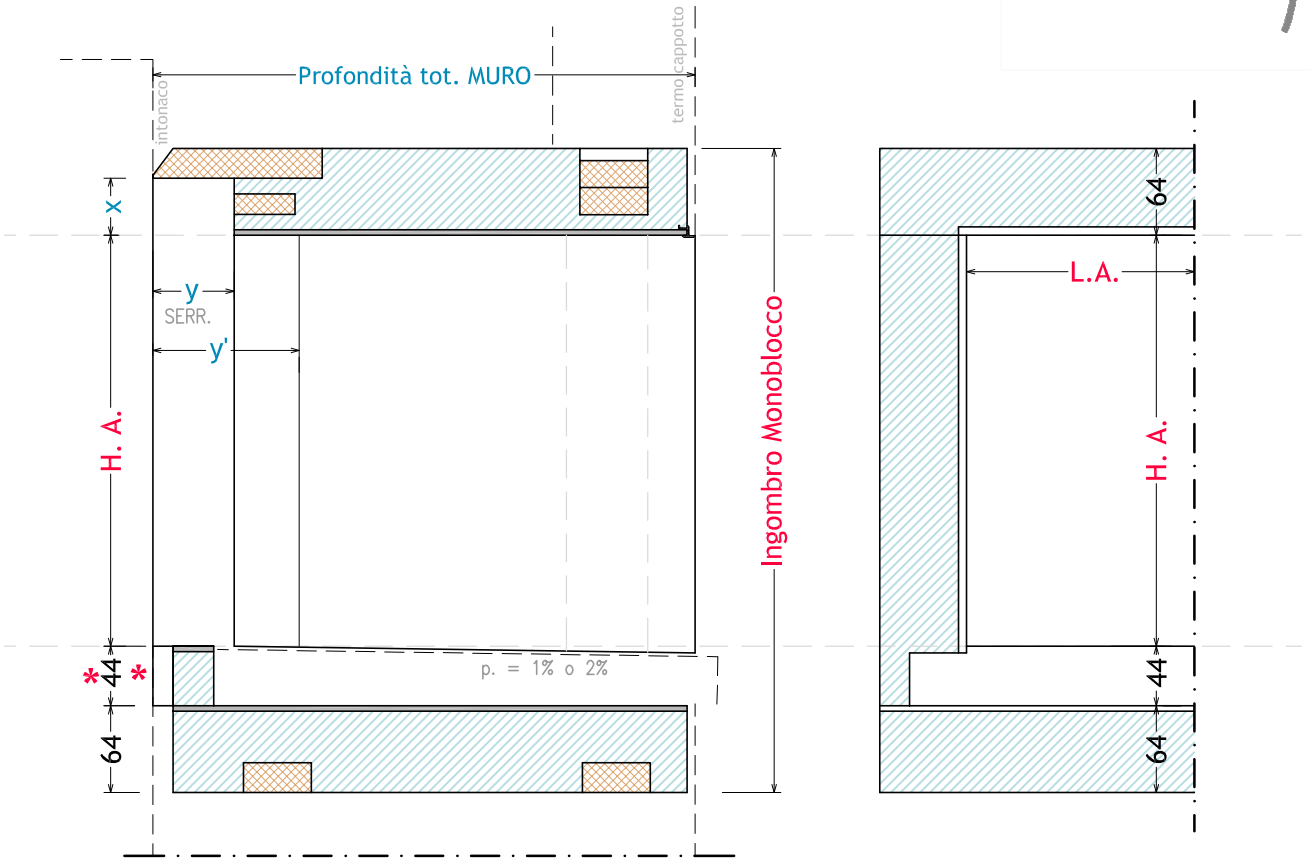

THERMOSILENT TP 80 con telaio in legno integrato

PASINI

a richiesta disponibile
spalle di spessore 84 mm.