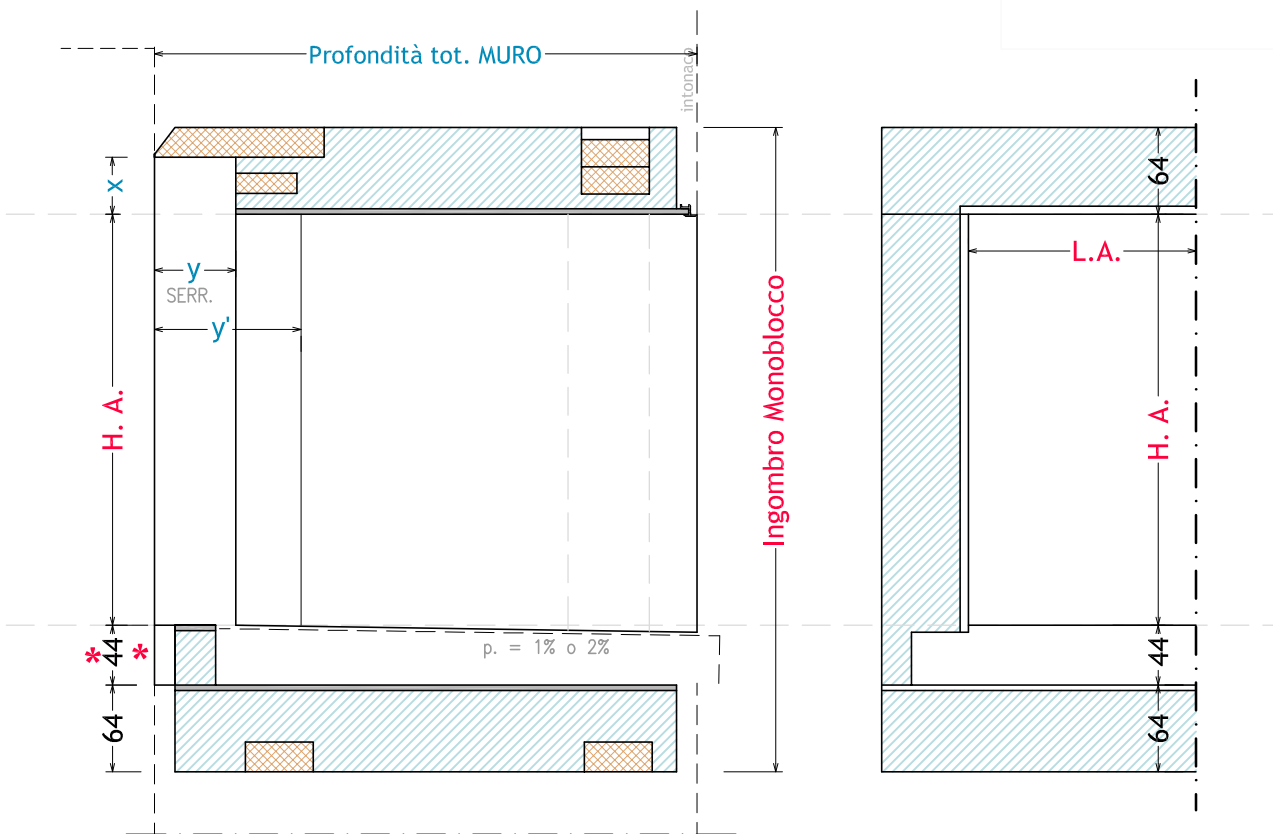

# THERMOSILENT TP 70 con telaio in legno integrato

PASINI

a richiesta disponibile  
spalle di spessore 84 mm.