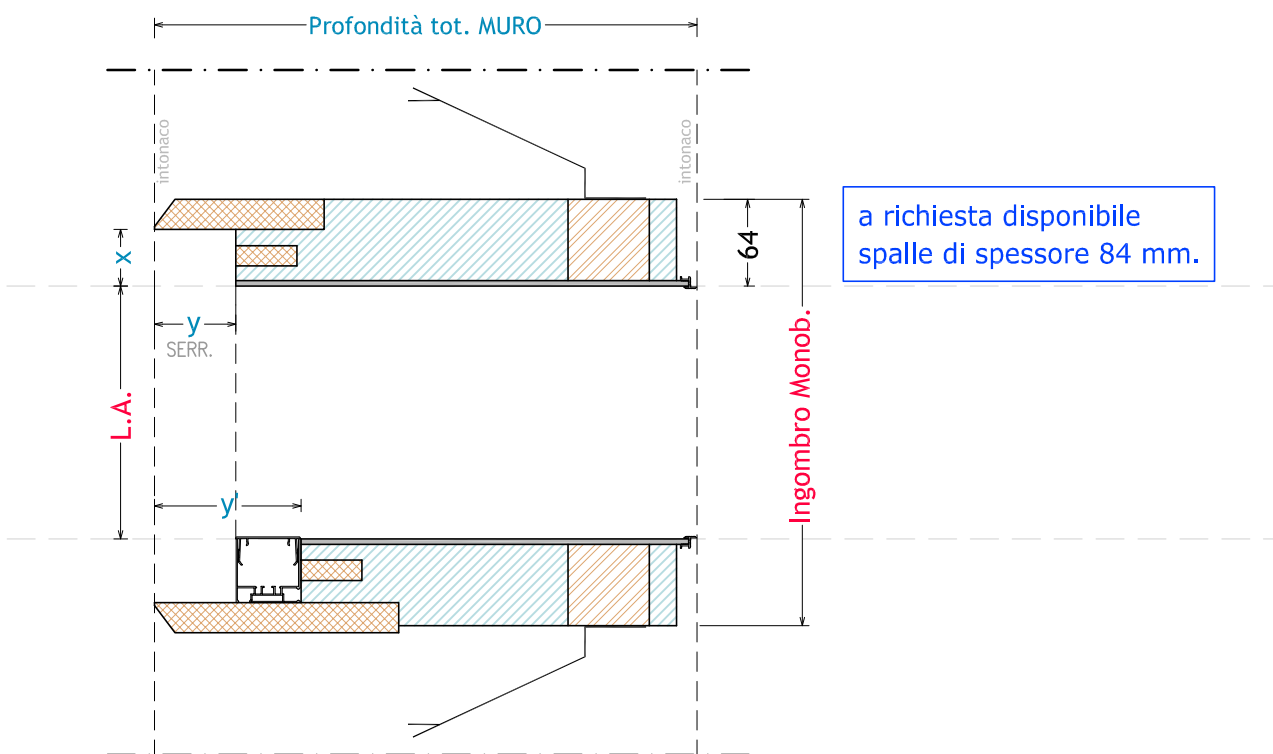

# THERMOSILENT TP 70 con telaio in legno integrato

PASINI

a richiesta disponibile  
spalle di spessore 84 mm.