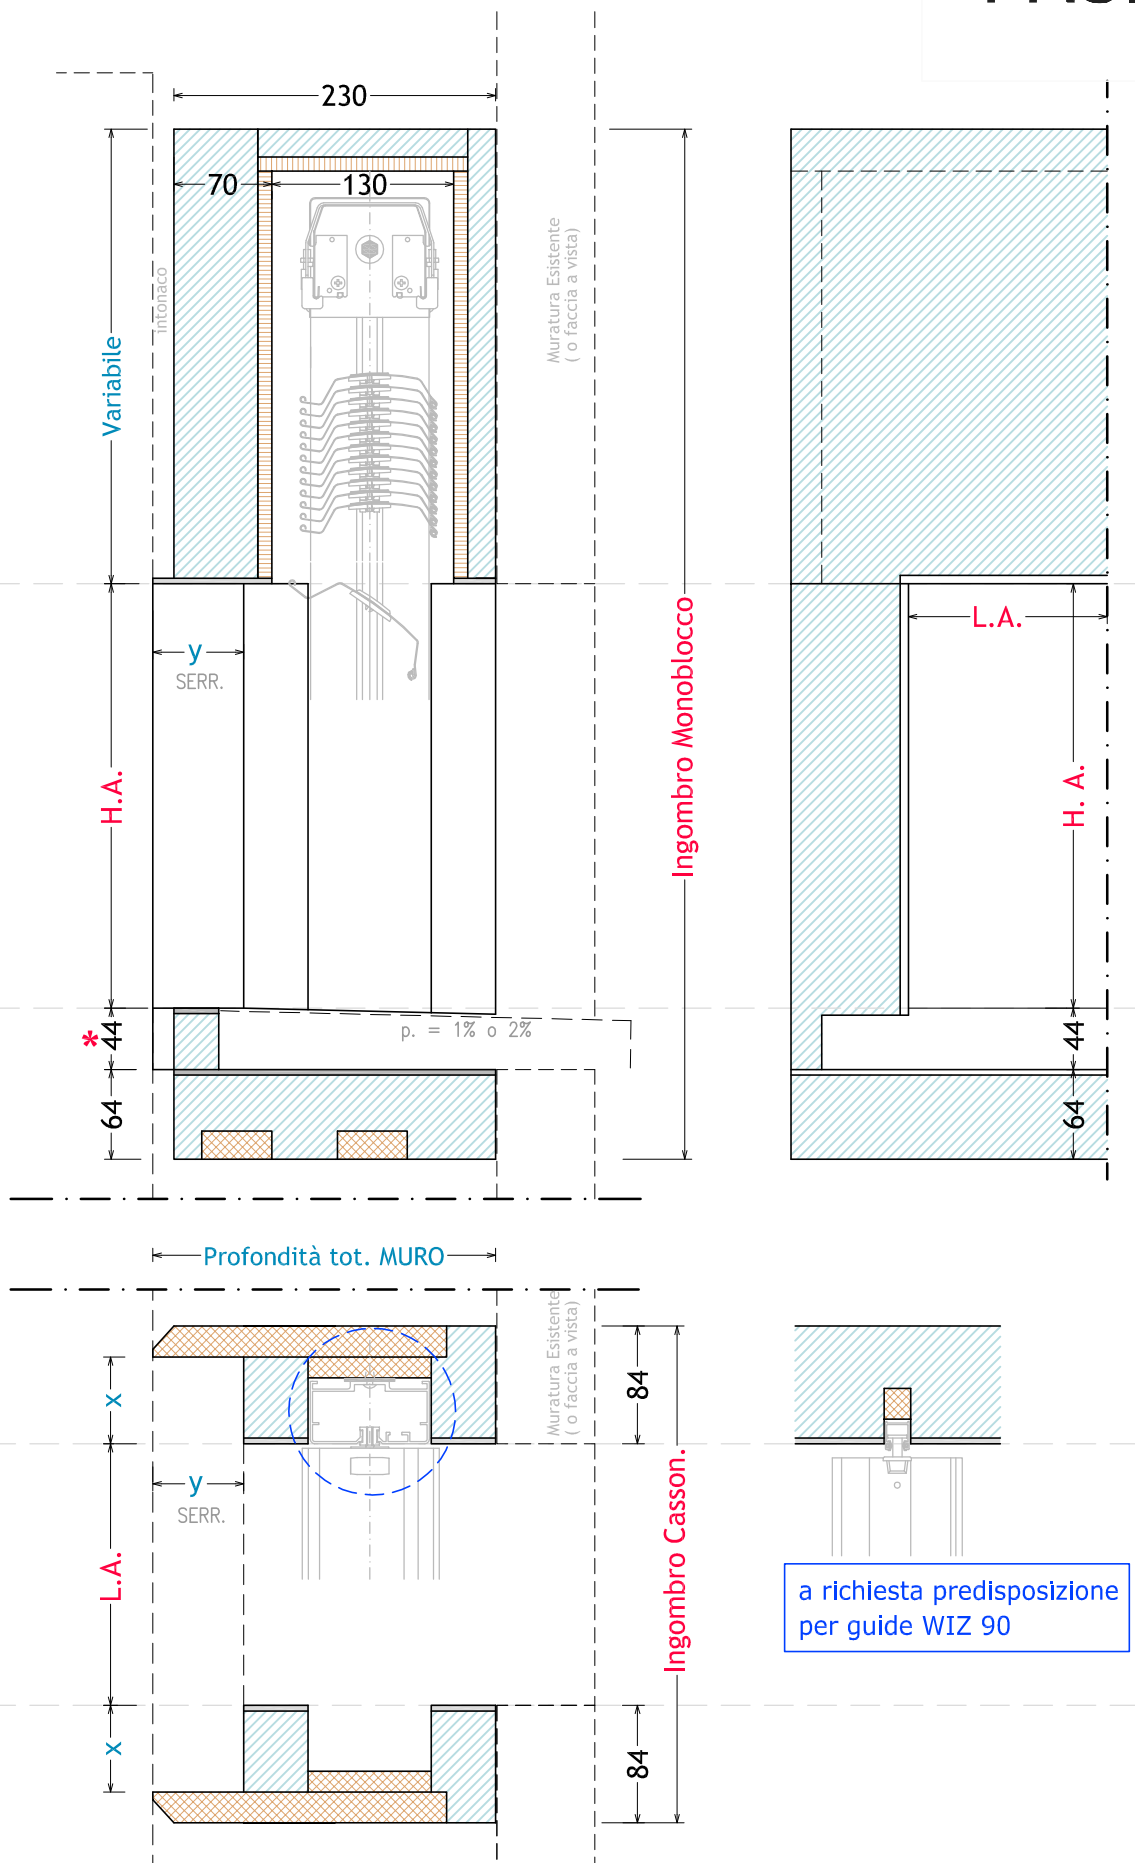

THERMOSILENT TF 30 con CASSONETTO ECOFLEX SUN PLUS

THERMOSILENT TF 30 con CASSONETTO ECOFLEX SUN MAJOR