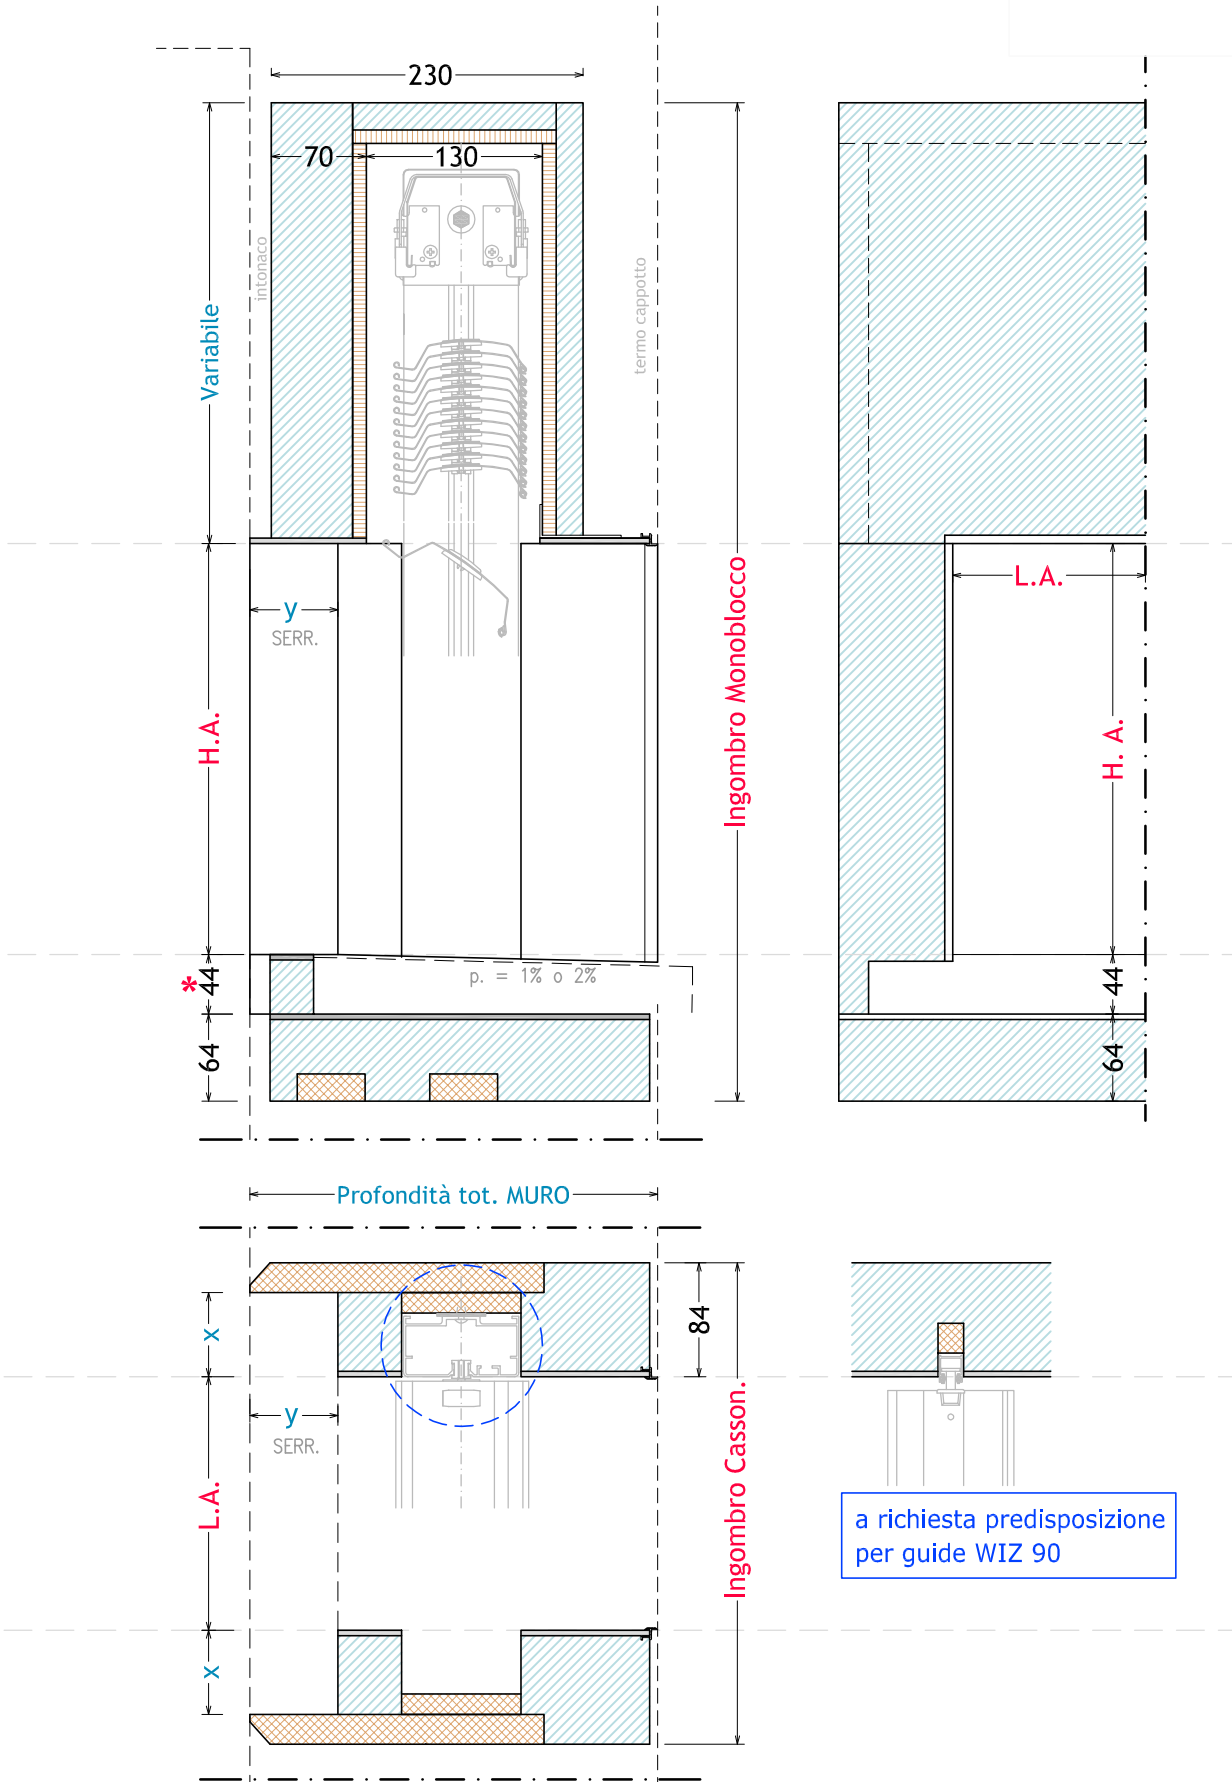

THERMOSILENT TF 20 con CASSONETTO ECOFLEX SUN CLASSIC ESTERNO

THERMOSILENT TF 20 con CASSONETTO ECOFLEX SUN PLUS

PASINI

THERMOSILENT TF 20 con CASSONETTO ECOFLEX SUN MAJOR

PASINI