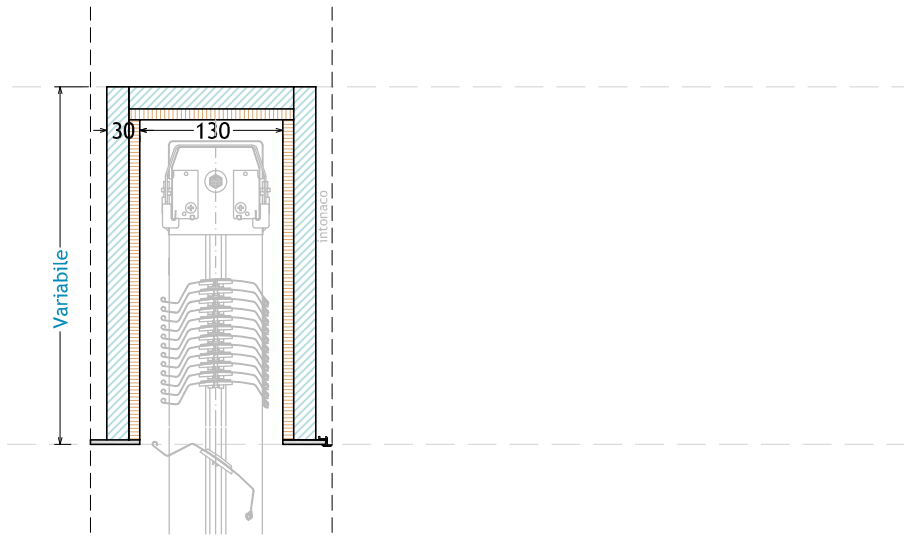

CASSONETTO ECOFLEX SUN Classic per frangisole

PASINI

CASSONETTO ECOFLEX SUN PLUS per frangisole

PASINI

CASSONETTO ECOFLEX SUN MAJOR per frangisole

PASINI