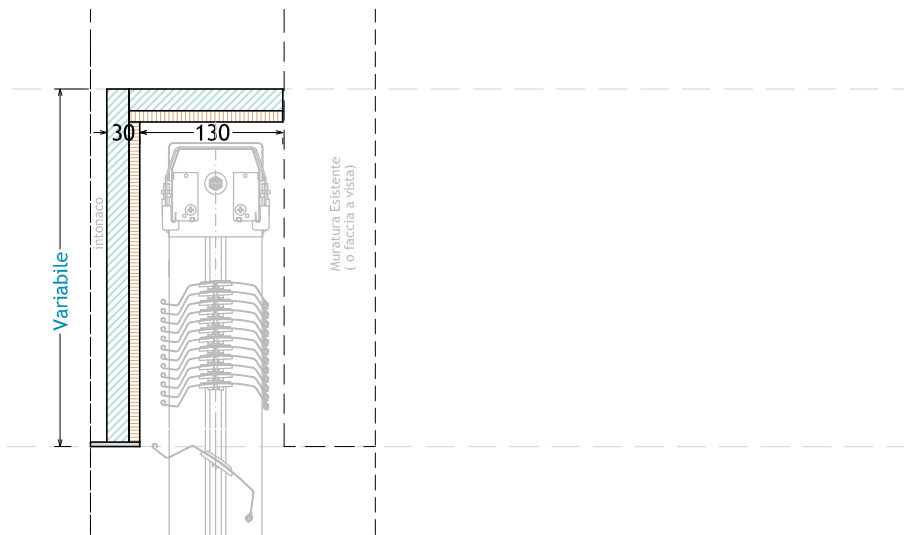

CASSONETTO ECOFLEX SUN Classic per frangisole

PASINI

CASSONETTO ECOFLEX SUN PLUS per frangisole

PASINI

CASSONETTO ECOFLEX SUN MAJOR per frangisole

PASINI