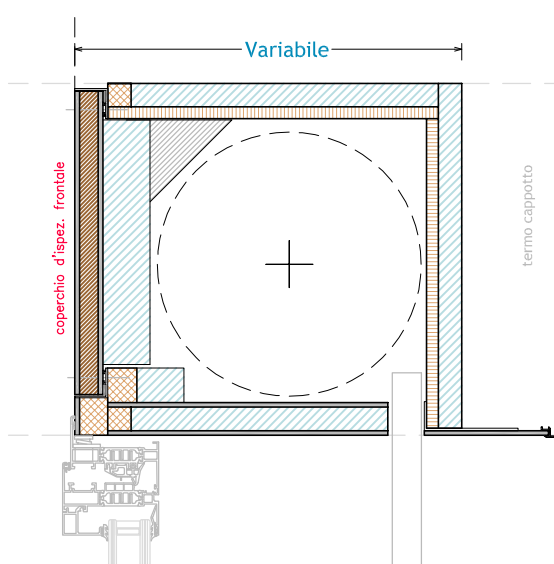

CASSONETTO ECOFLEX Smart (con Ispezione Frontale)

PASINI

con SERRAMENTO A FILO MURO INTERNO
e CIELINO BRANDEGGIANTE ESTERNO

con SERRAMENTO A META' MAZZETTA
e CIELINO INTERNO A TAMPONE

FINITURA ESTERNA
A INTONACO

FINITURA ESTERNA
A TERMOCAPPOTTO

FINITURA ESTERNA
MATTONE FACCI A VISTA
o MURATURA ESISTENTE