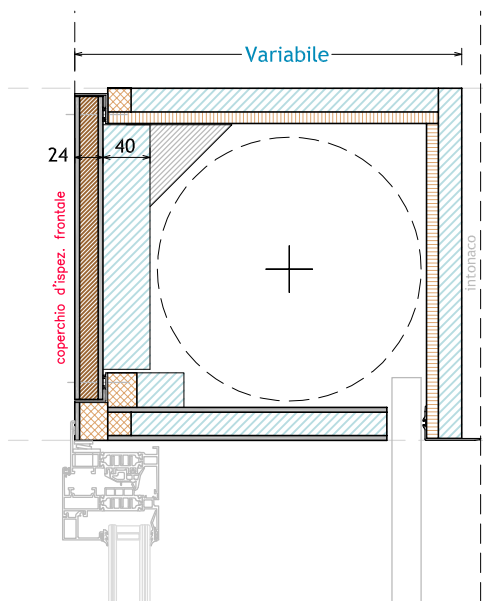

CASSONETTO ECOFLEX Smart (con Ispezione Frontale)

PASINI

con SERRAMENTO A FILO MURO INTERNO
e CIELINO BRANDEGGIANTE ESTERNO

con SERRAMENTO A META' MAZZETTA
e CIELINO INTERNO A TAMPONE

FINITURA ESTERNA
A INTONACO

FINITURA ESTERNA
A TERMOCAPPOTTO

FINITURA ESTERNA
MATTONE FACCI A VISTA
o MURATURA ESISTENTE