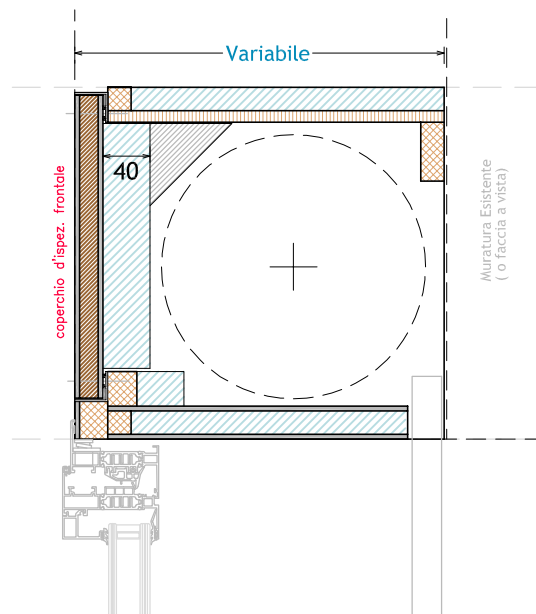

CASSONETTO ECOFLEX Smart (con Ispezione Frontale)

PASINI

con SERRAMENTO A FILO MURO INTERNO
e CIELINO BRANDEGGIANTE ESTERNO

con SERRAMENTO A META' MAZZETTA
e CIELINO INTERNO A TAMPONE

FINITURA ESTERNA
A INTONACO

FINITURA ESTERNA
A TERMOCAPPOTTO

FINITURA ESTERNA
MATTONE FACCI A VISTA
o MURATURA ESISTENTE