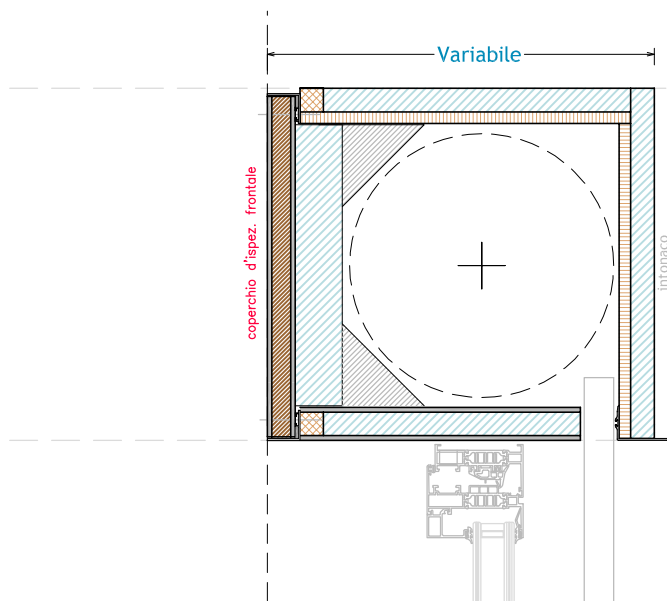

CASSONETTO ECOFLEX Smart (con Ispezione Frontale)

PASINI

con SERRAMENTO A FILO MURO INTERNO
e CIELINO BRANDEGGIANTE ESTERNO

con SERRAMENTO A META' MAZZETTA
e CIELINO INTERNO A TAMPONE

FINITURA ESTERNA
A INTONACO

FINITURA ESTERNA
A TERMOCAPPOTTO

FINITURA ESTERNA
MATTONE FACCI A VISTA
o MURATURA ESISTENTE