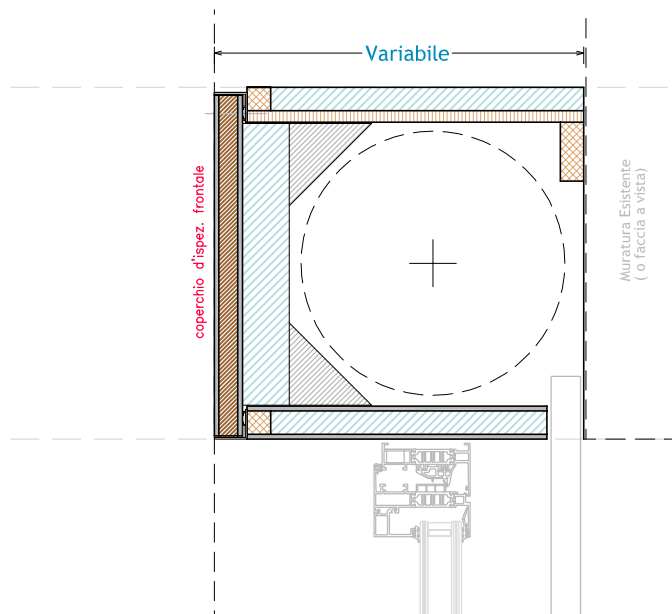

CASSONETTO ECOFLEX Smart (con Ispezione Frontale)

PASINI

con SERRAMENTO A FILO MURO INTERNO
e CIELINO BRANDEGGIANTE ESTERNO

con SERRAMENTO A META' MAZZETTA
e CIELINO INTERNO A TAMPONE

FINITURA ESTERNA
A INTONACO

FINITURA ESTERNA
A TERMOCAPPOTTO

FINITURA ESTERNA
MATTONE FACCI A VISTA
o MURATURA ESISTENTE