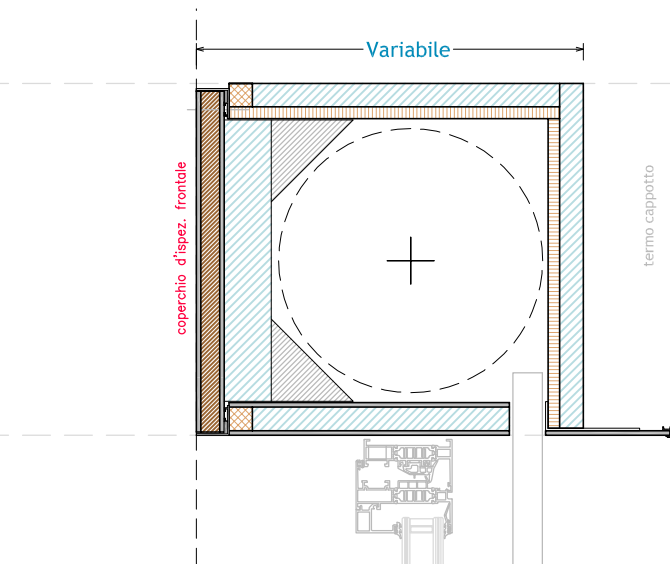

CASSONETTO ECOFLEX Smart (con Ispezione Frontale)

PASINI

con SERRAMENTO A FILO MURO INTERNO
e CIELINO BRANDEGGIANTE ESTERNO

con SERRAMENTO A META' MAZZETTA
e CIELINO INTERNO A TAMPONE

FINITURA ESTERNA
A INTONACO

FINITURA ESTERNA
A TERMOCAPPOTTO

FINITURA ESTERNA
MATTONE FACCI A VISTA
o MURATURA ESISTENTE