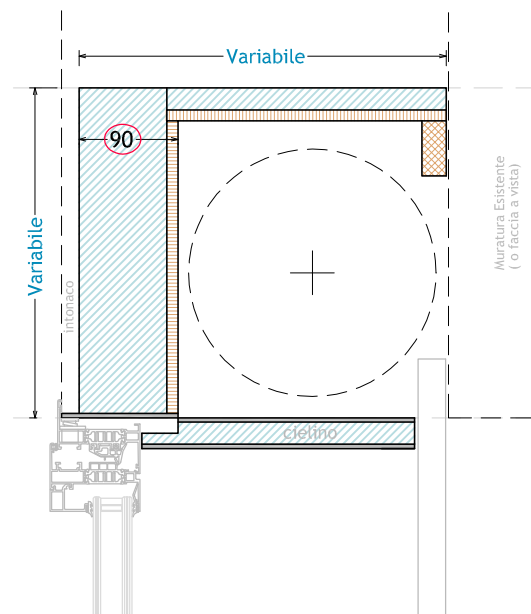

CASSONETTO ECOFLEX Major

PASINI

con SERRAMENTO A FILO MURO INTERNO
e CIELINO BRANDEGGIANTE ESTERNO

con SERRAMENTO A META' MAZZETTA
e CIELINO INTERNO A TAMPONE

FINITURA ESTERNA
A INTONACO

FINITURA ESTERNA
A TERMOCAPPOTTO

FINITURA ESTERNA
MATTONE FACCIA VISTA
o MURATURA ESISTENTE