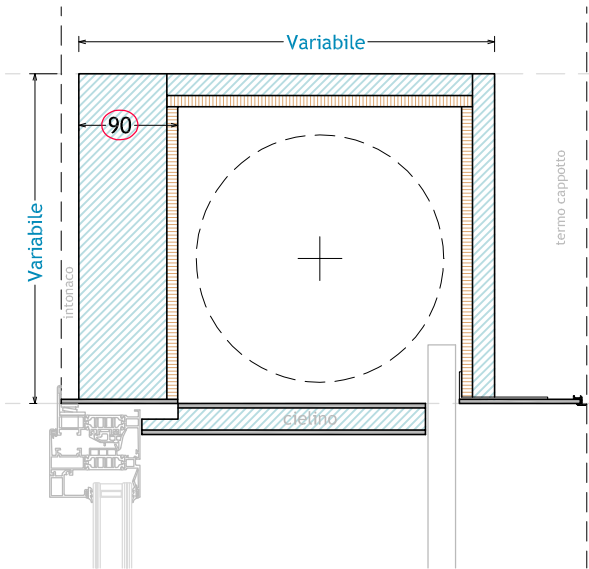

CASSONETTO ECOFLEX Major

PASINI

con SERRAMENTO A FILO MURO INTERNO
e CIELINO BRANDEGGIANTE ESTERNO

con SERRAMENTO A META' MAZZETTA
e CIELINO INTERNO A TAMPONE

FINITURA ESTERNA
A INTONACO

FINITURA ESTERNA
A TERMOCAPPOTTO

FINITURA ESTERNA
MATTONE FACCIA VISTA
o MURATURA ESISTENTE