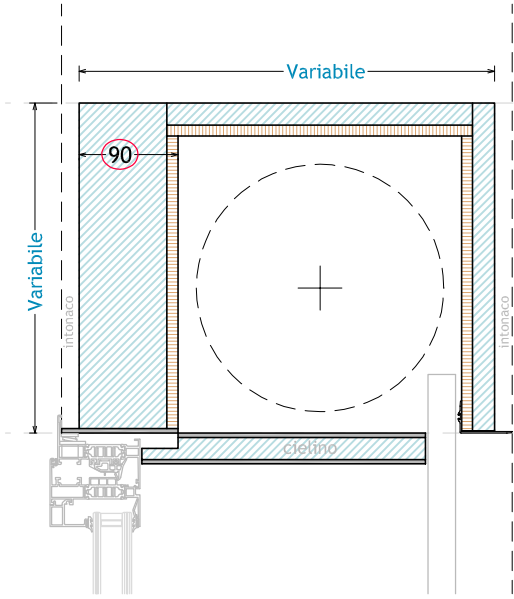

CASSONETTO ECOFLEX Major

PASINI

con SERRAMENTO A FILO MURO INTERNO
e CIELINO BRANDEGGIANTE ESTERNO

con SERRAMENTO A META' MAZZETTA
e CIELINO INTERNO A TAMPONE

FINITURA ESTERNA
A INTONACO

FINITURA ESTERNA
A TERMOCAPPOTTO

FINITURA ESTERNA
MATTONE FACCIA VISTA
o MURATURA ESISTENTE