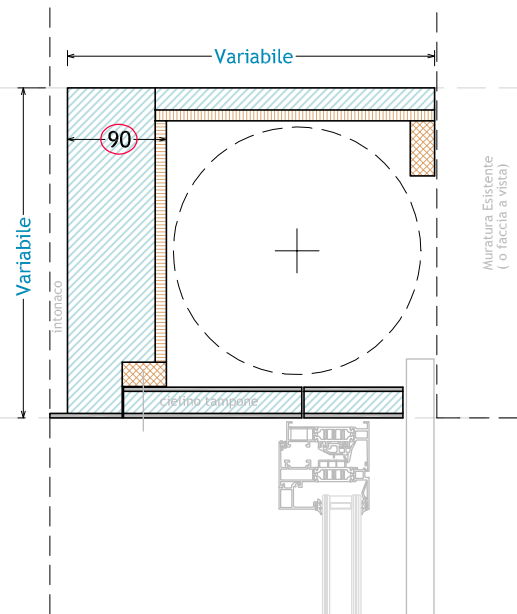

CASSONETTO ECOFLEX Major

PASINI

con SERRAMENTO A FILO MURO INTERNO
e CIELINO BRANDEGGIANTE ESTERNO

con SERRAMENTO A META' MAZZETTA
e CIELINO INTERNO A TAMPONE

FINITURA ESTERNA
A INTONACO

FINITURA ESTERNA
A TERMOCAPPOTTO

FINITURA ESTERNA
MATTONE FACCIA VISTA
o MURATURA ESISTENTE