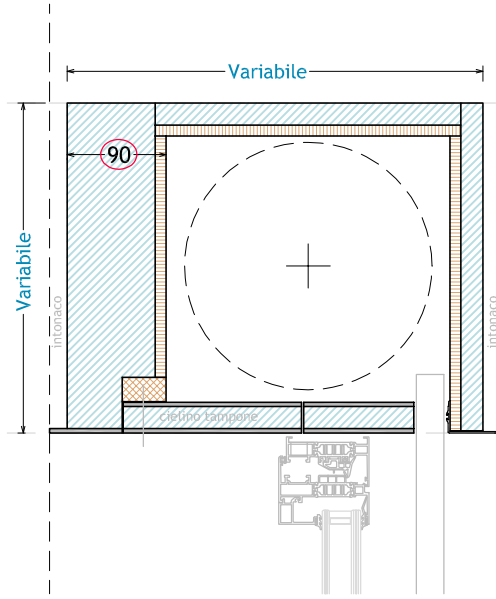

CASSONETTO ECOFLEX Major

PASINI

con SERRAMENTO A FILO MURO INTERNO
e CIELINO BRANDEGGIANTE ESTERNO

con SERRAMENTO A META' MAZZETTA
e CIELINO INTERNO A TAMPONE

FINITURA ESTERNA
A INTONACO

FINITURA ESTERNA
A TERMOCAPPOTTO

FINITURA ESTERNA
MATTONE FACCIA VISTA
o MURATURA ESISTENTE