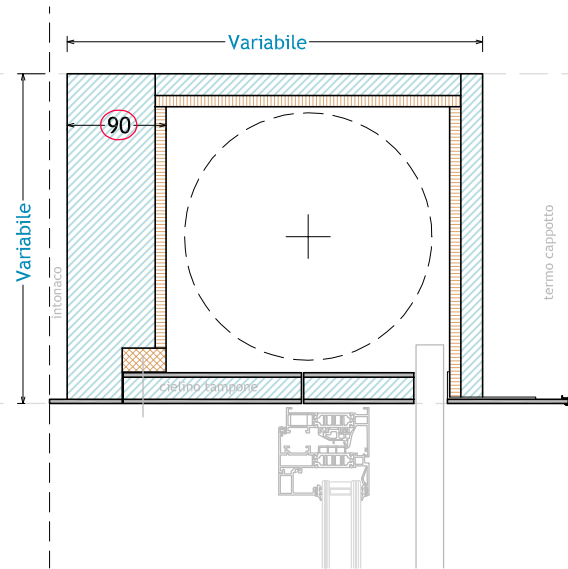

CASSONETTO ECOFLEX Major

PASINI

con SERRAMENTO A FILO MURO INTERNO
e CIELINO BRANDEGGIANTE ESTERNO

con SERRAMENTO A META' MAZZETTA
e CIELINO INTERNO A TAMPONE

FINITURA ESTERNA
A INTONACO

FINITURA ESTERNA
A TERMOCAPPOTTO

FINITURA ESTERNA
MATTONE FACCIA VISTA
o MURATURA ESISTENTE