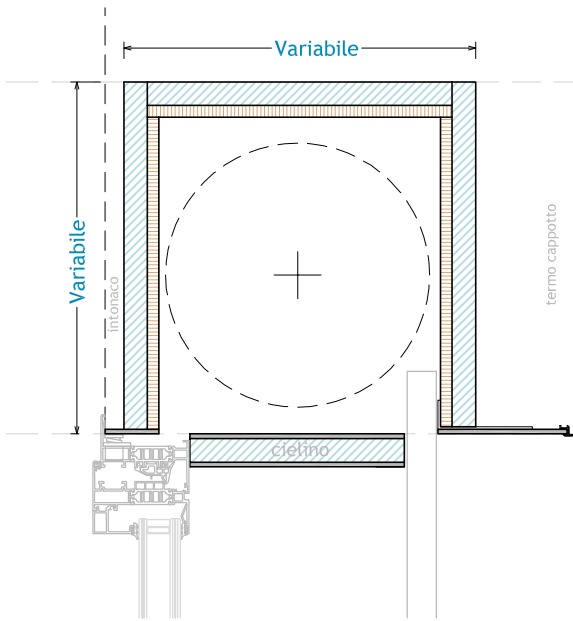

CASSONETTO ECOFLEX Classic

PASINI

con SERRAMENTO A FILO MURO INTERNO
e CIELINO BRANDEGGIANTE ESTERNO

con SERRAMENTO A META' MAZZETTA
e CIELINO INTERNO A TAMPONE

FINITURA ESTERNA
A INTONACO

FINITURA ESTERNA
A TERMOCAPPOTTO

FINITURA ESTERNA
MATTONE FACCIA VISTA
o MURATURA ESISTENTE