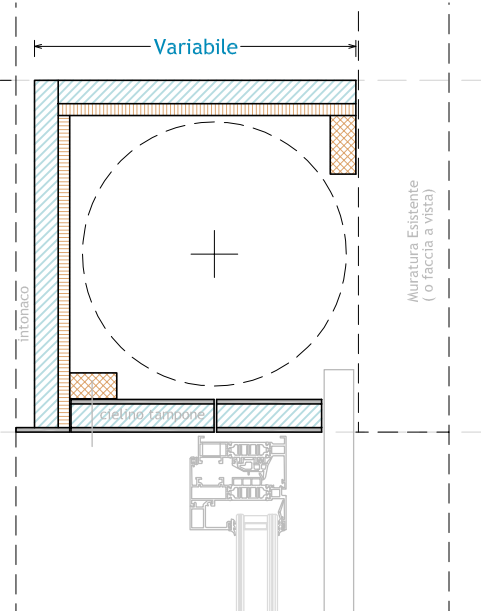

CASSONETTO ECOFLEX Classic

PASINI

con SERRAMENTO A FILO MURO INTERNO
e CIELINO BRANDEGGIANTE ESTERNO

con SERRAMENTO A META' MAZZETTA
e CIELINO INTERNO A TAMPONE

FINITURA ESTERNA
A INTONACO

FINITURA ESTERNA
A TERMOCAPPOTTO

FINITURA ESTERNA
MATTONE FACCIA VISTA
o MURATURA ESISTENTE