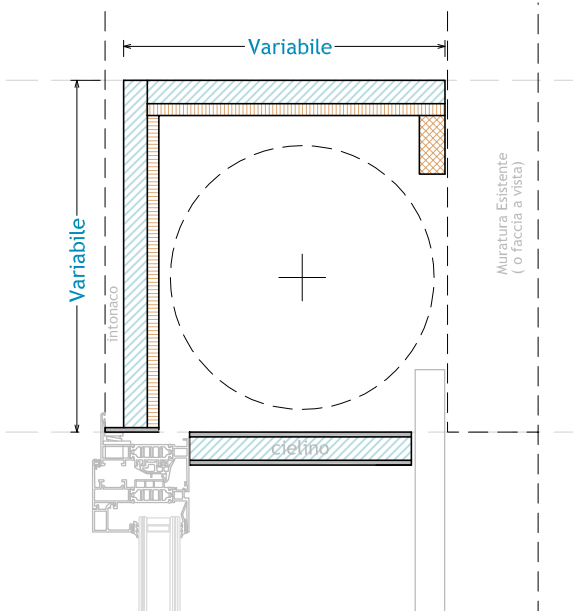

CASSONETTO ECOFLEX Classic

PASINI

con SERRAMENTO A FILO MURO INTERNO
e CIELINO BRANDEGGIANTE ESTERNO

con SERRAMENTO A META' MAZZETTA
e CIELINO INTERNO A TAMPONE

FINITURA ESTERNA
A INTONACO

FINITURA ESTERNA
A TERMOCAPPOTTO

FINITURA ESTERNA
MATTONE FACCIA VISTA
o MURATURA ESISTENTE