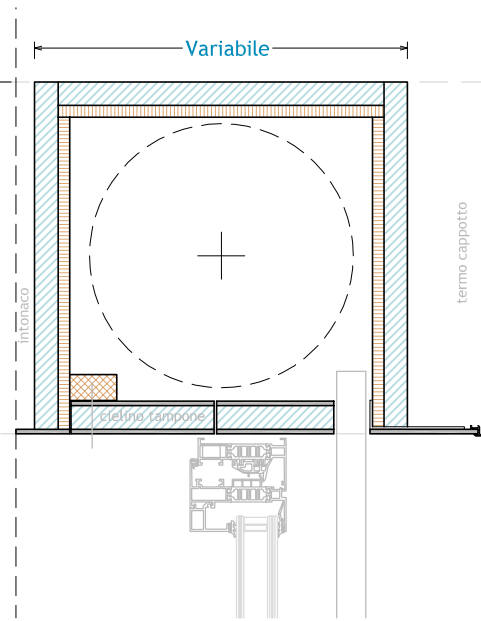

CASSONETTO ECOFLEX Classic

PASINI

con SERRAMENTO A FILO MURO INTERNO
e CIELINO BRANDEGGIANTE ESTERNO

con SERRAMENTO A META' MAZZETTA
e CIELINO INTERNO A TAMPONE

FINITURA ESTERNA
A INTONACO

FINITURA ESTERNA
A TERMOCAPPOTTO

FINITURA ESTERNA
MATTONE FACCIA VISTA
o MURATURA ESISTENTE