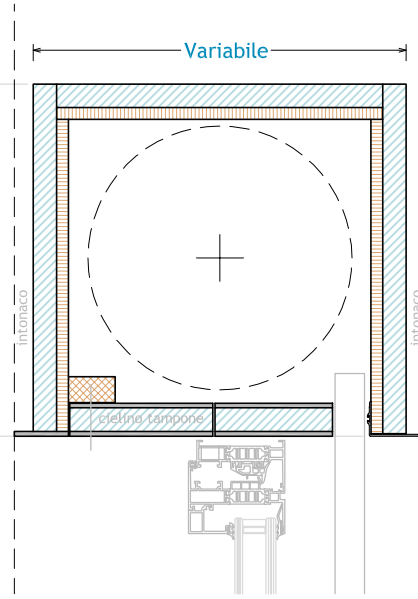

CASSONETTO ECOFLEX Classic

PASINI

con SERRAMENTO A FILO MURO INTERNO
e CIELINO BRANDEGGIANTE ESTERNO

con SERRAMENTO A META' MAZZETTA
e CIELINO INTERNO A TAMPONE

FINITURA ESTERNA
A INTONACO

FINITURA ESTERNA
A TERMOCAPPOTTO

FINITURA ESTERNA
MATTONE FACCIA VISTA
o MURATURA ESISTENTE