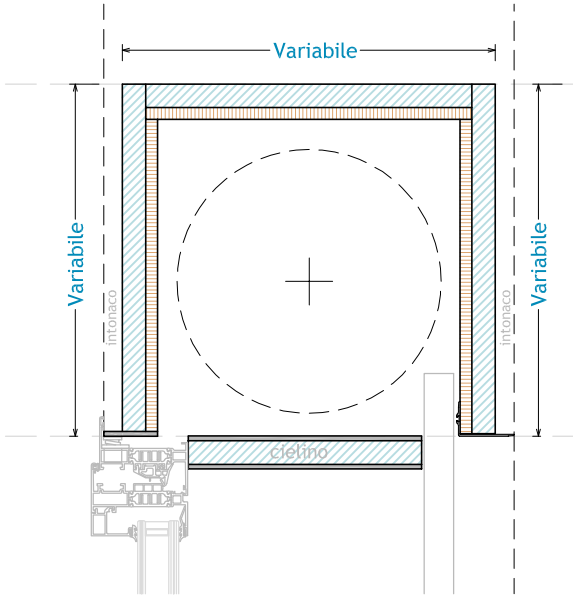

CASSONETTO ECOFLEX Classic

PASINI

con SERRAMENTO A FILO MURO INTERNO
e CIELINO BRANDEGGIANTE ESTERNO

con SERRAMENTO A META' MAZZETTA
e CIELINO INTERNO A TAMPONE

FINITURA ESTERNA
A INTONACO

FINITURA ESTERNA
A TERMOCAPPOTTO

FINITURA ESTERNA
MATTONE FACCIA VISTA
o MURATURA ESISTENTE